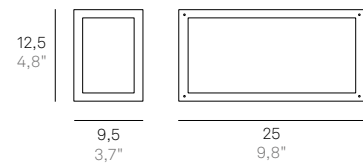

Parete-soffitto / Wall-ceiling

LL0250* E27

220-240V | 50-60Hz | 1x42W | **IP54**

Finiture disponibili / Available finishes

B3 Bianco / White
G3 Grigio scuro / Dark grey
R3 Corten / Corten

LD0250* LED

220-240V | 3000K | CRI>80 | 50-60Hz | 10W
| 1463lm | beam angle 122° | **IP54**

Finiture disponibili / Available finishes

B3 Bianco / White
G3 Grigio scuro / Dark grey
R3 Corten / Corten