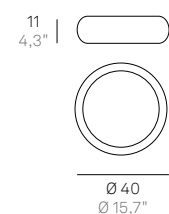

Parete-soffitto / Wall-ceiling

LED 2700-4000K su richiesta / on request

LL120103* E27

220-240V | 50-60Hz | 1x42W | **IP44**

Finiture disponibili / Available finishes

B Bianco / White

LD120103* LED

220-240V | 3000K | CRI>90 | 50-60Hz | 12,5W | 1350lm | beam angle 116° | **IP44**

Finiture disponibili / Available finishes

B Bianco / White

LD120113* LED TRIAC

LD120123* LED DALI

LD120133* LED WI-FI

220-240V | 3000K | CRI>90 | 50-60Hz | 12,5W | 1350lm | beam angle 116° | **IP44**

Finiture disponibili / Available finishes

B Bianco / White

(*) Da completare con il codice della finitura colore / Complete with code of finish

(**) Versione con dispositivo integrato, con autonomia di 3 ore / Include integrated emergency device, battery lasts 3 hours