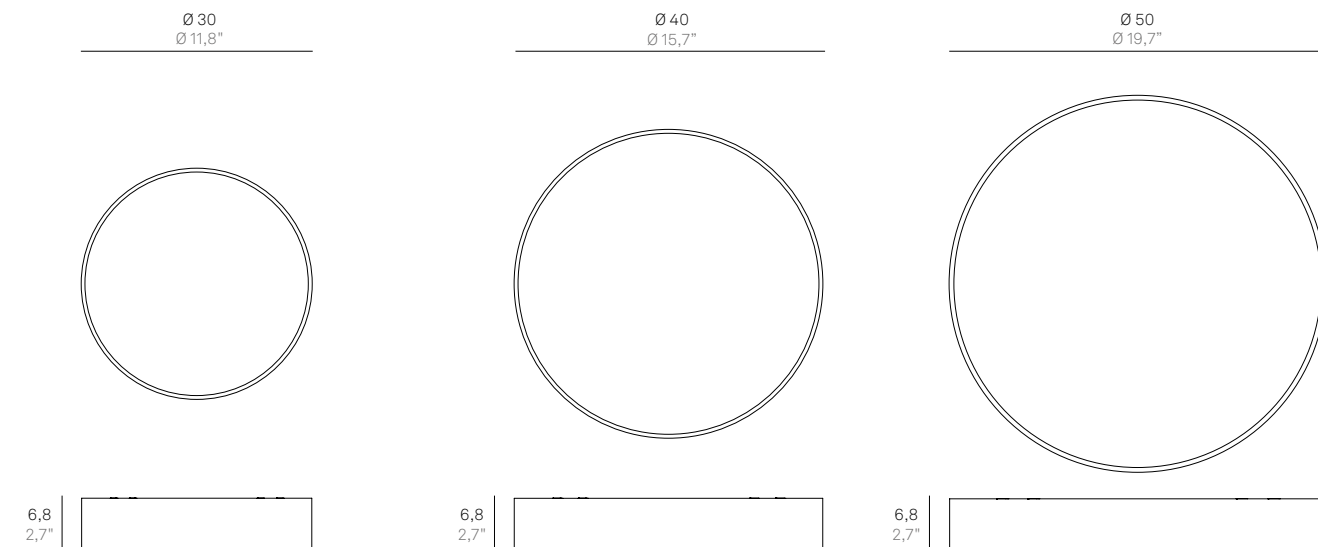

LD0963* LED TRIAC

200-240V | 3000K | CRI>90 | 50-60Hz | 25W | 2556lm | beam angle 107° | **IP40**

Finiture disponibili / Available finishes

A3 Alluminio satinato / Aluminum
B3 Bianco / White
N3 Nero opaco / Black

LD0964* LED TRIAC

200-240V | 3000K | CRI>90 | 50-60Hz | 29W | 3587lm | beam angle 108° | **IP40**

Finiture disponibili / Available finishes

A3 Alluminio satinato / Aluminum
B3 Bianco / White
N3 Nero opaco / Black

LD0965* LED TRIAC

200-240V | 3000K | CRI>90 | 50-60Hz | 36W | 4350lm | beam angle 110° | **IP40**

Finiture disponibili / Available finishes

A3 Alluminio satinato / Aluminum
B3 Bianco / White
N3 Nero opaco / Black