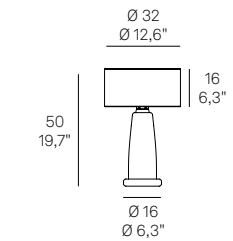

Tavolo / Table

LPR01*	E14 + E27
---------------	------------------

220-240V | 50-60Hz | 1x28 + 1x70W | **IP20**

Finiture disponibili / Available finishes

01B	Trasparente / Clear
06B	Arancio / Orange
07B	Blu / Blue
09B	Fumé / Grey
11B	Rosso / Red
13B	Verde mela / Apple green