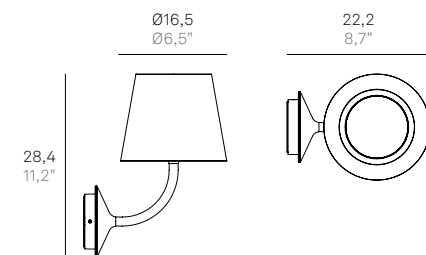

Parete / Wall

LL0348* E27

220-240V | 50-60Hz | 8W | **IP54**

Finiture disponibili / Available finishes

- **B3** Bianco / White
- **N3** Grigio scuro / Dark grey
- **R3** Corten / Corten

LD0348* LED TRIAC

220-240V | 2700K | CRI>80 | 50-60Hz | 5,4W | 446lm | beam angle 54° | **IP54**

Finiture disponibili / Available finishes

- **B3** Bianco / White
- **N3** Grigio scuro / Dark grey
- **R3** Corten / Corten