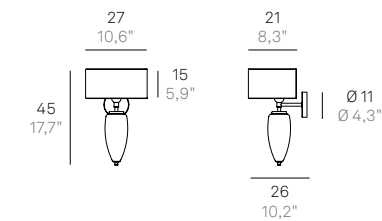

Parete / Wall

LSH22* E27

220-240V | 50-60Hz | 1x70W | IP20

Finiture disponibili / Available finishes

01B	Trasparente / Clear
04B	Ambra / Amber
05B	Ametista / Amethyst
09B	Fumé / Grey
11B	Rosso / Red
20B	Bluino / Light blue
21N	Vetro argento / Silver glass
22N	Vetro oro / Gold glass