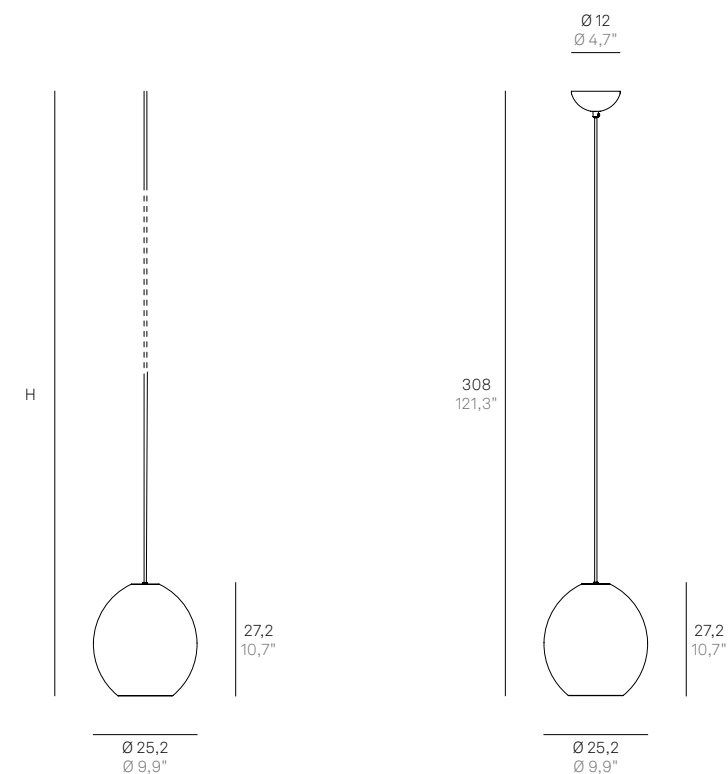

Camouflage

Sospensione / Suspension

LL0501* H 130cm / 51,2" **E27**
LL0503* H 300cm / 118,1" **E27**
LL0505* H 500cm / 196,9" **E27**

220-240V | 50-60Hz | 20W | **IP20**

Finiture disponibili / Available finishes

B3 Bianco / White
G3 Grigio scuro / Dark grey
S3 Sabbia / Sand

Elemento modulare - gruppo luce
Modular element - lamp component kit

Rosoni compatibili a pag 214
Compatible canopies at pag 214

LL0500* **E27**

220-240V | 50-60Hz | 20W | **IP20**

Finiture disponibili / Available finishes

B3 Bianco / White
G3 Grigio scuro / Dark grey
S3 Sabbia / Sand

Rosone incluso
Canopy included