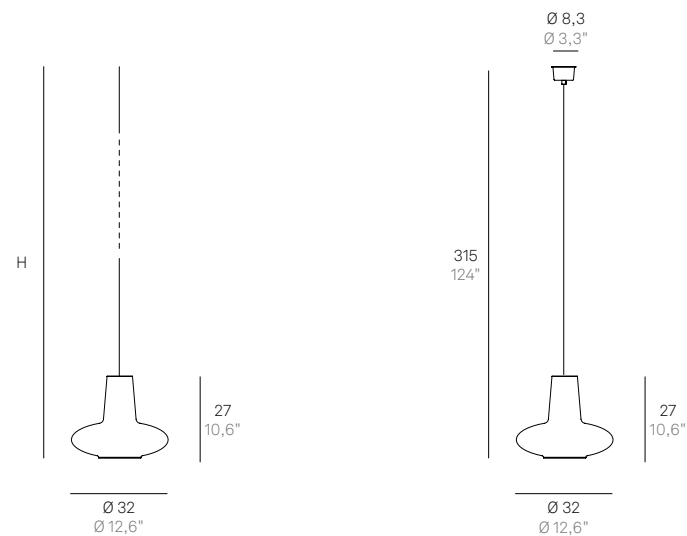

AC Hotel Venezia by Marriot
Venice, Italy
Photo: Filipe Wiens

Giulietta

Sospensione / Suspension

LGL01*	H 153cm / 60"	E27
LGL11*	H 323cm / 127"	E27
LGL21*	H 523cm / 206"	E27

220-240V | 50-60Hz | 1x70W | **IP20**