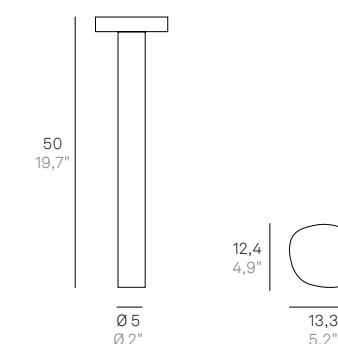

Ciottolo

Parete / Wall

LD0480* LED

220-240V | 3000K | CRI>80 | 7W | 890lm | beam angle 90° | **IP54**

Finiture disponibili / Available finishes

G3 Grigio scuro / Dark grey
R3 Corten / Corten

Paletto / Bollard

LD0483* LED

220-240V | 3000K | CRI>80 | 7W | 890lm | beam angle 90° | **IP54**

Finiture disponibili / Available finishes

G3 Grigio scuro / Dark grey
R3 Corten / Corten

LD0485* LED

220-240V | 3000K | CRI>80 | 7W | 890lm | beam angle 90° | **IP54**

Finiture disponibili / Available finishes

G3 Grigio scuro / Dark grey
R3 Corten / Corten