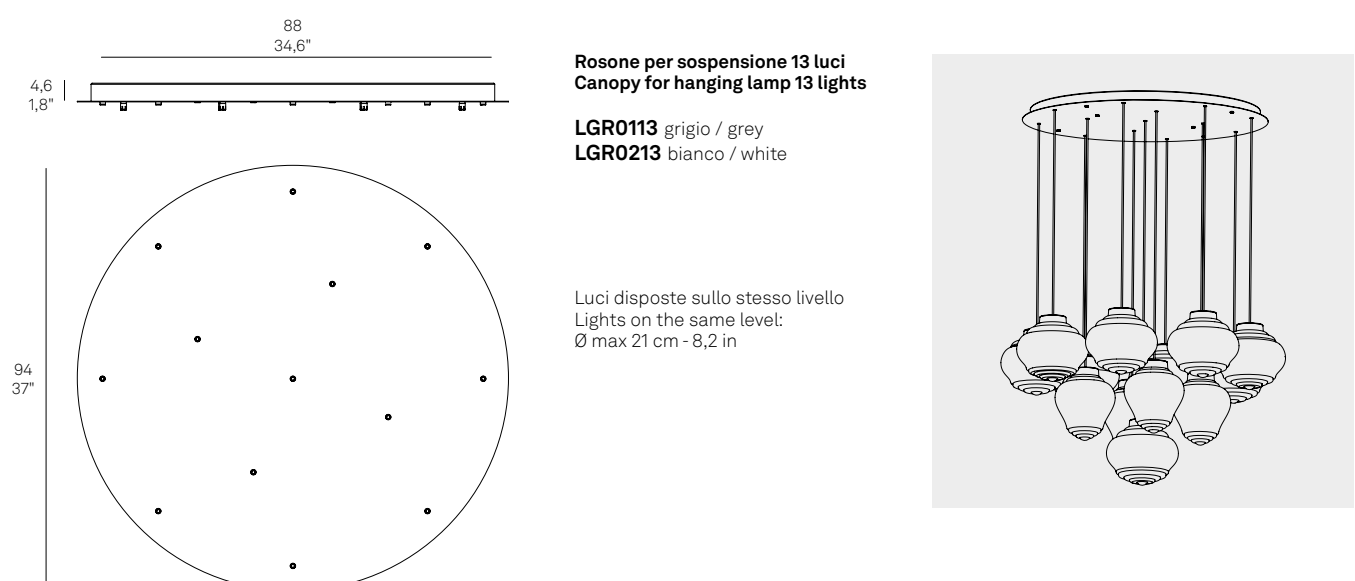

Rosone per sospensione 13 luci
Canopy for hanging lamp 13 lights

LGR0113 grigio / grey
LGR0213 bianco / white

Luci disposte sullo stesso livello
Lights on the same level:
Ø max 21 cm - 8,2 in

Disponibile su richiesta con finitura calamina / Available on request with calamine finish