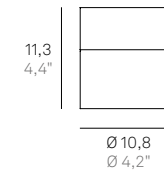

Soffitto / Ceiling

LD0750* LED

220-240V | 3000K | CRI>80 | 50-60Hz |
6,5W | 545lm | beam angle 45° | **IP65**

Finiture disponibili / Available finishes

B3 Bianco / White
G3 Grigio scuro / Dark grey