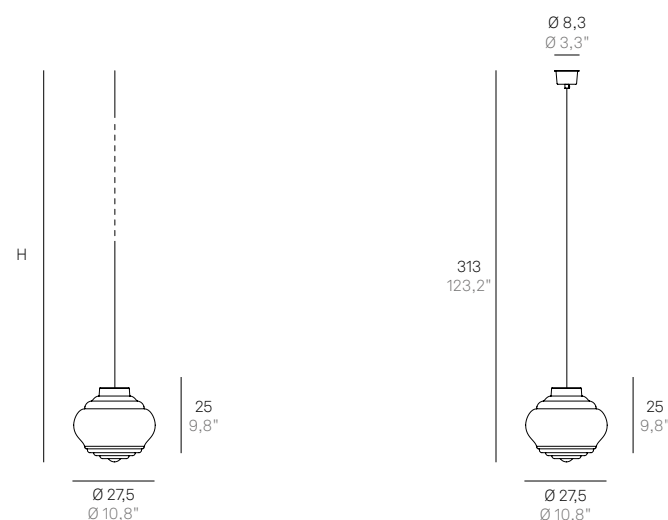

Sospensione / Suspension

- **LBN01*** H 148cm / 58" **E27**
- **LBN11*** H 318cm / 125" **E27**
- **LBN21*** H 518cm / 204" **E27**

220-240V | 50-60Hz | 1x70W | **IP20**

Finiture disponibili / Available finishes

- **01** Trasparente / Clear
- **04** Ambra / Amber
- **05** Ametista / Amethyst
- **09** Fumé / Grey
- **20** Bluino / Light blue
- **21** Argento / Silver
- **22** Oro antico / Antique gold
- **23** Bronzo / Bronze
- **24** Oro rosa / Pink gold

Elemento modulare - gruppo luce
Modular element - lamp component kit
Rosoni compatibili a pag 214
Compatible canopies at pag 214

(*) Da completare con il codice della finitura colore / Complete with code of finish