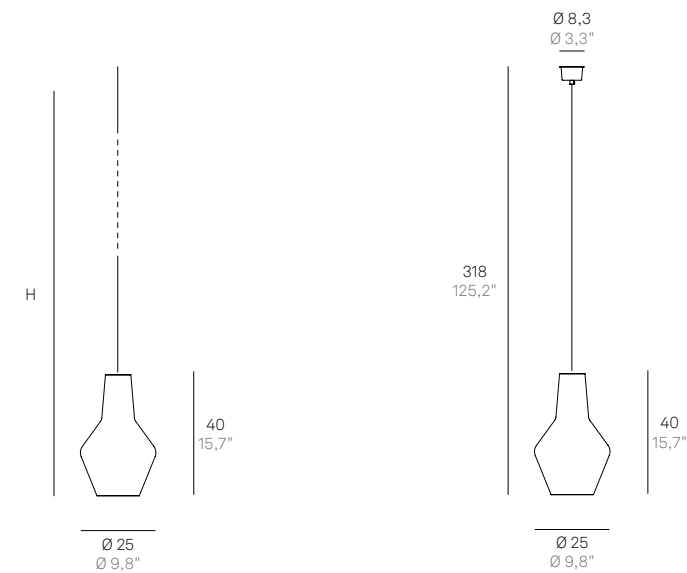

Romeo

Sospensione / Suspension

LRM01*	H 153cm / 60"	E27
LRM11*	H 323cm / 127"	E27
LRM21*	H 523cm / 206"	E27

220-240V | 50-60Hz | 1x70W | **IP20**

Finiture disponibili / Available finishes

01	Trasparente / Clear
04	Ambra / Amber
05	Ametista / Amethyst
09	Fumé / Grey
20	Bluino / Light blue
21	Argento / Silver
22	Oro antico / Antique gold
23	Bronzo / Bronze
24	Oro rosa / Pink gold