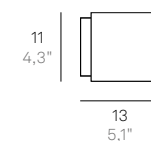

LL2004* **E27** ******

220-240V | 50-60Hz | 1x28W | **IP40**

Finiture disponibili / Available finishes

B Bianco / White

(**) bulb Globo G45: Ø 45mm H 84mm

LL2002* **E27**

220-240V | 50-60Hz | 1x28W | **IP40**

Finiture disponibili / Available finishes

B Bianco / White

Lampade da parete-soffitto con struttura in metallo verniciato bianco opaco e diffusore in vetro triplex opale satinato soffiato a bocca. La collezione Dado ha un particolare sistema di fissaggio del vetro a magneti che velocizza le installazioni e semplifica le operazioni di manutenzione. Il prodotto è adatto esclusivamente all'uso interno.

Wall-ceiling lamps with matt white painted metal frame; diffuser in mouth-blown, satin-finish opal triplex glass. The Dado collection features a special magnet fixing system for the glass component: this system simplifies and speeds up the installation and is highly practical when standard maintenance is required. The product is suitable for indoor use only.

(*) Da completare con il codice della finitura colore / Complete with code of finish