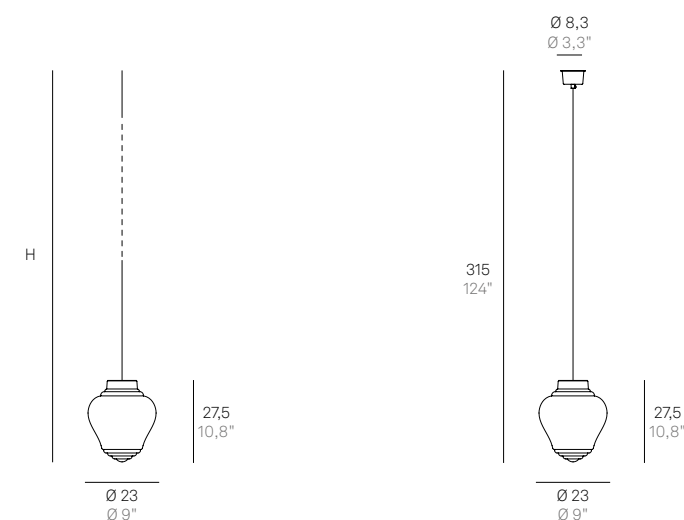

Sospensione / Suspension

- **LCL01*** H 150cm / 59" **E27**
- **LCL11*** H 320cm / 126" **E27**
- **LCL21*** H 520cm / 205" **E27**

220-240V | 50-60Hz | 1x70W | **IP20**

Finiture disponibili / Available finishes

- **01** Trasparente / Clear
- **04** Ambra / Amber
- **05** Ametista / Amethyst
- **09** Fumé / Grey
- **20** Bluino / Light blue
- **21** Argento / Silver
- **22** Oro antico / Antique gold
- **23** Bronzo / Bronze
- **24** Oro rosa / Pink gold

Elemento modulare - gruppo luce
Modular element - lamp component kit
Rosoni compatibili a pag 214
Compatible canopies at pag 214

(*) Da completare con il codice della finitura colore / Complete with code of finish

1. **LCL31*** **E27**
- 220-240V | 50-60Hz | 1x70W | **IP20**

Finiture disponibili / Available finishes

- **01** Trasparente / Clear
- **04** Ambra / Amber
- **05** Ametista / Amethyst
- **09** Fumé / Grey
- **20** Bluino / Light blue
- **21** Argento / Silver
- **22** Oro antico / Antique gold
- **23** Bronzo / Bronze
- **24** Oro rosa / Pink gold

Rosone incluso
Canopy included