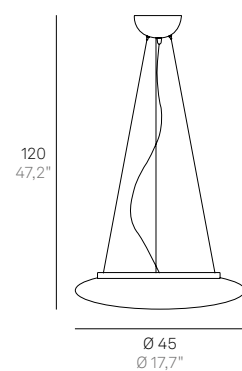

Sospensione / Suspension

LED 2700-4000K su richiesta / on request

LD113303* LED

220-240V | 3000K | CRI>90 | 50-60Hz | 29W
| 3000lm | beam angle 116° | **IP20**

Finiture disponibili / Available finishes
B Bianco / White

LD113333* LED TRIAC

LD113343* LED DALI

LD113353* LED WI-FI

220-240V | 3000K | CRI>90 | 50-60Hz | 29W
| 3000lm | beam angle 116° | **IP20**

Finiture disponibili / Available finishes
B Bianco / White