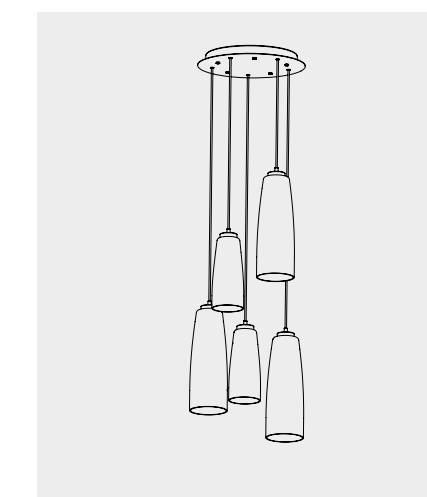

Rosone per sospensione 7 luci
Canopy for hanging lamp 7 lights

LGR0086 grigio / grey
LGR0096 bianco / white

Luci disposte sullo stesso livello
Lights on the same level:
Ø max 24 cm - 9,4 in