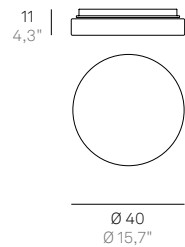

Finiture disponibili / Available finishes
Bianco / White

LL8911 E27

220-240V | 50-60Hz | 2x52W | **IP20**

Finiture disponibili / Available finishes
Bianco / White

LD891103 LED

220-240V | 3000K | CRI>90 | 50-60Hz | 18,5W | 2100lm | beam angle 122° | **IP20**