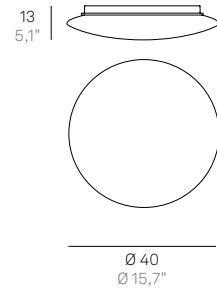

LL6112* **E27**

220-240V | 50-60Hz | 2x42W | **IP44**

Finiture disponibili / Available finishes

NE Trasparente / Clear

LD6112* **LED**

220-240V | 3000K | CRI>90 | 50-60Hz | 18,5W | 2100lm | beam angle 122° | **IP44**

Finiture disponibili / Available finishes

NE Trasparente / Clear

LD612603* **LED EMERGENCY (**)**

220-240V | 3000K | CRI>90 | 50-60Hz | 5-18,5W | 2100lm | beam angle 122° | **IP44**

Finiture disponibili / Available finishes

NE Trasparente / Clear

LD611213* **LED TRIAC**

LD611223* **LED DALI**

LD611233* **LED WI-FI**

220-240V | 3000K | CRI>90 | 50-60Hz | 18,5W | 2100lm | beam angle 122° | **IP44**

Finiture disponibili / Available finishes

NE Trasparente / Clear