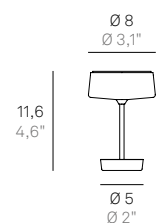

Parete-soffitto / Wall-ceiling

LD1012* LED

220-240V | 2700K | CRI>90 | 50-60Hz | 4W | 390lm | beam angle 118° | **IP20**

Finiture disponibili / Available finishes

- **B3** Bianco / White
- **N3** Nero opaco / Black
- **R3** Corten / Corten