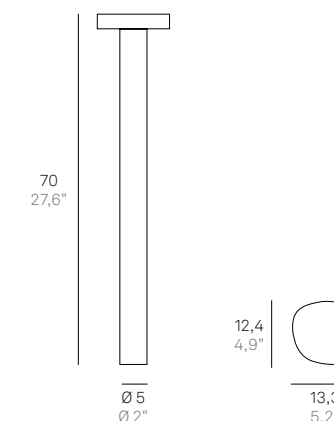

LD0487* LED

220-240V | 3000K | CRI>80 | 7W | 890lm | beam angle 90° | **IP54**

Finiture disponibili / Available finishes

G3 Grigio scuro / Dark grey
R3 Corten / Corten

INCLUSO / INCLUDED

Metodo di fissaggio corretto:
Lampada fissata su un plinto in cemento con viti di fissaggio idonee.
Correct fixing procedure:
Lamp fixed to a cement plinth with suitable anchor bolts or screws.

Modalità di installazioni differenti da quelle illustrate sono da ritenersi non idonee.
Installation procedures other than those illustrated are considered unsuitable.