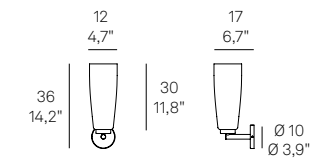

Parete / Wall

LPR08*	E27

220-240V | 50-60Hz | 1x105W | **IP20**

Finiture disponibili / Available finishes

01	Trasparente / Clear
06	Arancio / Orange
07	Blu / Blue
09	Fumé / Grey
11	Rosso / Red
13	Verde mela / Apple green