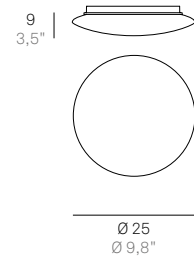

Bis Bayonet

Bianco
/ White

Parete-soffitto / Wall-ceiling

LED 2700-4000K su richiesta / on request

LL6110 E27

220-240V | 50-60Hz | 1x42W | **IP20**

Finiture disponibili / Available finishes
Bianco / White

LD611003 LED

220-240V | 3000K | CRI>80 | 50-60Hz | 10W
| 1463lm | beam angle 130° | **IP20**

Finiture disponibili / Available finishes
Bianco / White