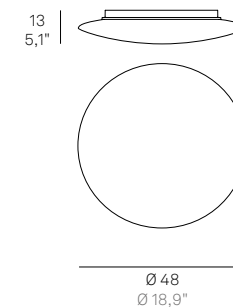

LL6113 E27

220-240V | 50-60Hz | 3x52W | **IP20**

Finiture disponibili / Available finishes
Bianco / White

LD611303 LED

220-240V | 3000K | CRI>90 | 50-60Hz | 29W
| 3000lm | beam angle 116° | **IP20**

Finiture disponibili / Available finishes
Bianco / White

LD611313 LED TRIAC LD611323 LED DALI LD611333 LED WI-FI

220-240V | 3000K | CRI>90 | 50-60Hz | 29W
| 3000lm | beam angle 116° | **IP20**

Finiture disponibili / Available finishes
Bianco / White

LD612703 LED EMERGENCY (**)

220-240V | 3000K | CRI>90 | 50-60Hz |
5-29W | 3000lm | beam angle 116° | **IP20**

Finiture disponibili / Available finishes
Bianco / White

(**) Versione con dispositivo integrato, con autonomia di 3 ore / Include integrated emergency device, battery lasts 3 hours