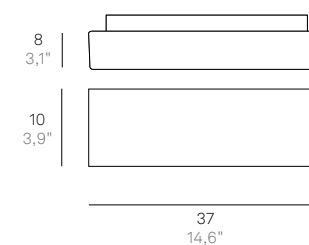

(*) Da completare con il codice della finitura colore / Complete with code of finish

Stand

CE ENEC

Stand

Bianco
/ White

Parete-soffitto / Wall-ceiling

LED 2700-4000K su richiesta / on request

LL3001 E27