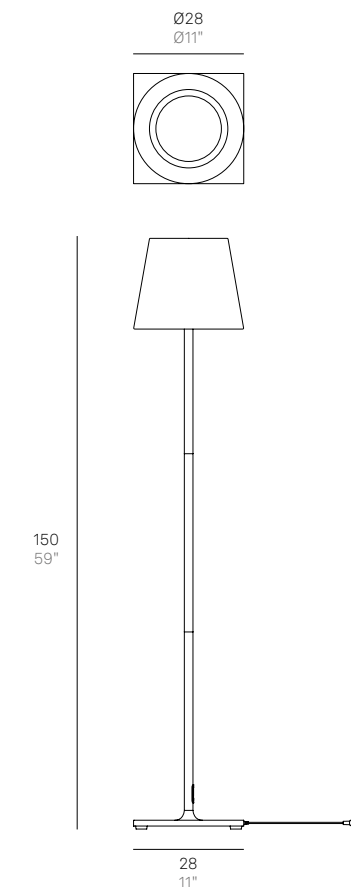

Terra / Floor

LL0360* E27

220-240V | 50-60Hz | 15W | **IP40**

Finiture disponibili / Available finishes

- **B3** Bianco / White
- **N3** Grigio scuro / Dark grey
- **R3** Corten / Corten

(*) Da completare con il codice della finitura colore / Complete with code of finish