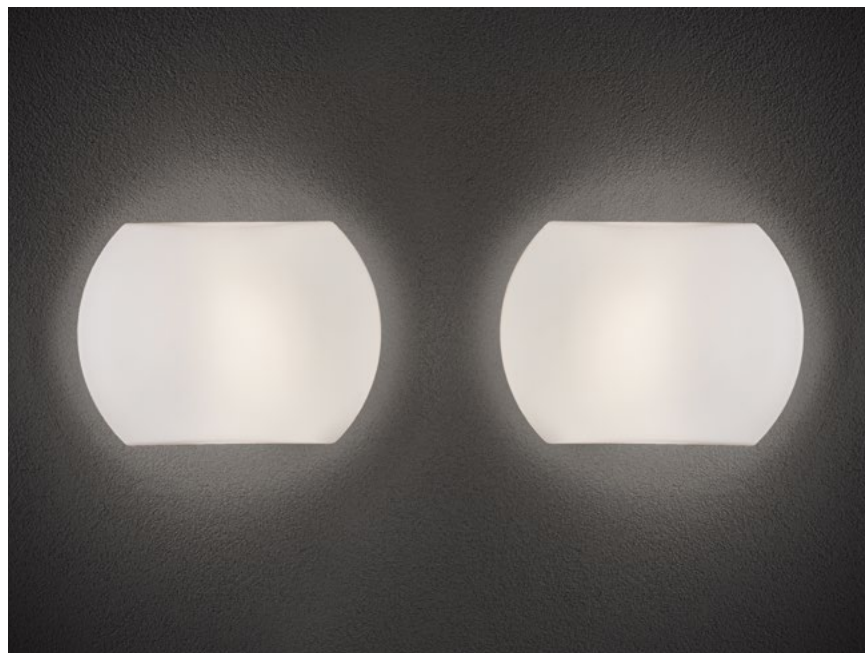

Chiusa

CE EAC

Chiusa

Bianco
/ White

Parete / Wall

LED 2700-4000K su richiesta / on request

LL5500 **E27**

220-240V | 50-60Hz | 1x42W | **IP20**

Finiture disponibili / Available finishes
Bianco / White

LD550003 **LED**

220-240V | 3000K | CRI>80 | 50-60Hz | 10W
| 1463lm | beam angle 130° | **IP20**

Finiture disponibili / Available finishes
Bianco / White

Lampada da parete-soffitto con diffusore in vetro triplex opale satinato soffiato a bocca, e struttura in metallo verniciato bianco opaco. Il prodotto è adatto esclusivamente all'uso interno.

Wall-ceiling lamp with diffuser in mouth-blown, satin-finish opal triplex glass; matt white painted metal frame. The product is suitable for indoor use only.