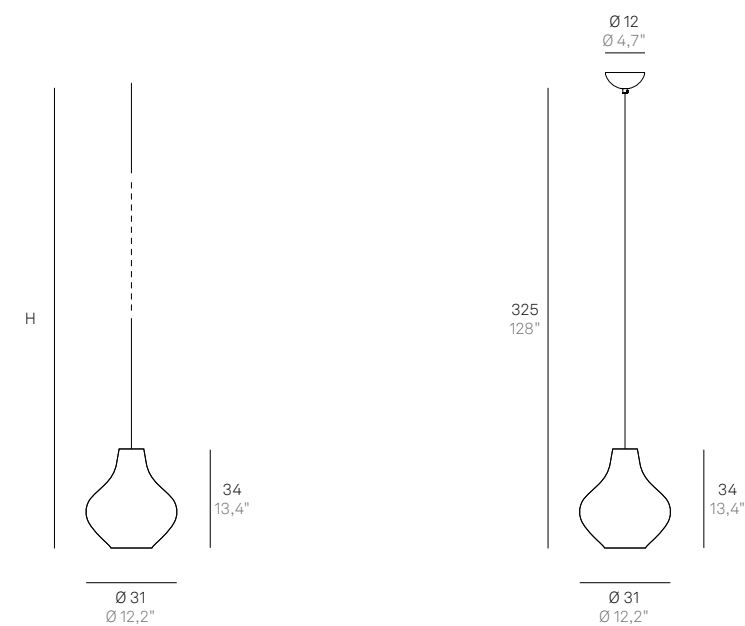

Sixties suspension lamp → **LSX0101**

Sixties

01
Bianco
/ White

Sospensione / Suspension

LSX01* H 157cm / 62" **E27**
LSX11* H 327cm / 129" **E27**
LSX21* H 527cm / 207" **E27**

220-240V | 50-60Hz | 1x70W | **IP20**