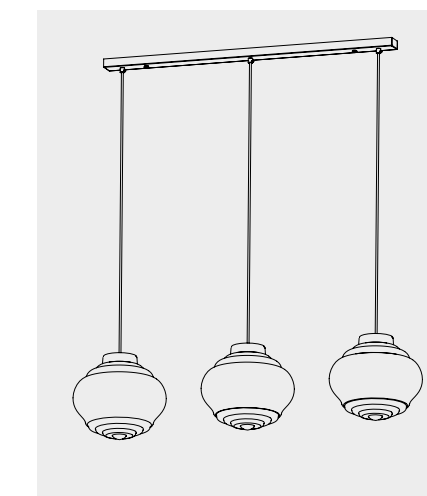

RELAMPING KIT

attacco con magneti / magnet fixing

LED	3000K	CRI>80	220-240V	IP20	A+	Led 2700-4000K su richiesta/on request	CE
CODE	DIMENSION	*DIMENSION 1	*DIMENSION 2	WATT	TOTAL W	LM LED	BEAM ANGLE
LDSK16	14,1 x 4,4 x 4,3 cm 5,5 x 1,7 x 1,7 in	Ø 15,5 x 5 cm Ø 6,1 x 1,9 in	15,5 x 6 x 5 cm 6,1 x 2,3 x 1,9 in	8,7 W	9,7 W	1463 lm	120°

LED	3000K	CRI>90	220-240V	IP20	A+	Led 2700-4000K su richiesta/on request	CE
CODE	DIMENSION	*DIMENSION 1	*DIMENSION 2	WATT	TOTAL W	LM LED	BEAM ANGLE
LDSK01	Ø 17 x 3,5 cm Ø 6,7 x 1,4 in	Ø 18 x 4,5 cm Ø 7,1 x 1,8 in	18 x 18 x 4,5 cm 7,1 x 7,1 x 1,8 in	10,5 W	12,5 W	1350 lm	127°
LDSK02	Ø 22 x 4 cm Ø 8,6 x 1,6 in	Ø 23 x 5 cm Ø 9 x 1,9 in	23 x 23 x 5 cm 9 x 9 x 1,9 in	17 W	18,5 W	2200 lm	122°
LDSK03	Ø 29 x 4 cm Ø 11,4 x 1,6 in	Ø 30 x 5 cm Ø 11,8 x 1,9 in	30 x 30 x 5 cm 11,8 x 11,8 x 1,9 in	27,5 W	29 W	3450 lm	116°