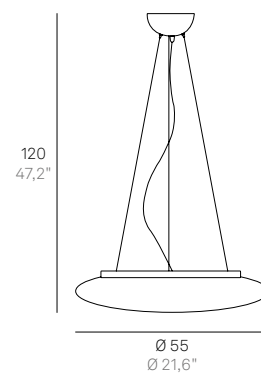

LD114403* LED

220-240V | 3000K | CRI>90 | 50-60Hz | 29W
| 3000lm | beam angle 116° | **IP20**

Finiture disponibili / Available finishes
B Bianco / White

LD114433* LED TRIAC

LD114443* LED DALI

LD114453* LED WI-FI

220-240V | 3000K | CRI>90 | 50-60Hz | 29W
| 3000lm | beam angle 116° | **IP20**

Finiture disponibili / Available finishes
B Bianco / White

(*) Da completare con il codice della finitura colore / Complete with code of finish