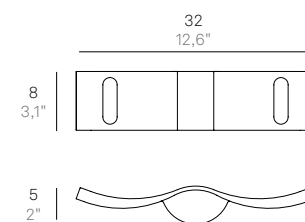

Parete / Wall

LD0820* LED TRIAC

220-240V | 3000K | CRI>90 | 50-60Hz | 11 + 6W | 932 + 466lm | beam angle 100° | **IP54**

Finiture disponibili / Available finishes

B3 Bianco / White
R3 Corten / Corten