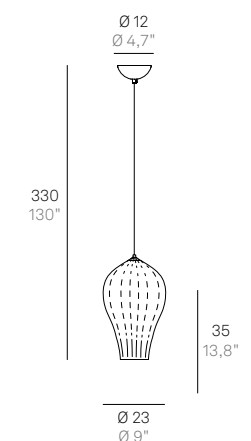

BALLOTON SOMMERSO Sospensione / Suspension

LBB02*	H 160cm / 63"	E27
LBB12*	H 330cm / 130"	E27
LBB22*	H 530cm / 209"	E27

220-240V | 50-60Hz | 1x70W | **IP20**

Finiture disponibili / Available finishes

01	Trasparente / Clear
04	Ambra / Amber
05	Ametista / Amethyst