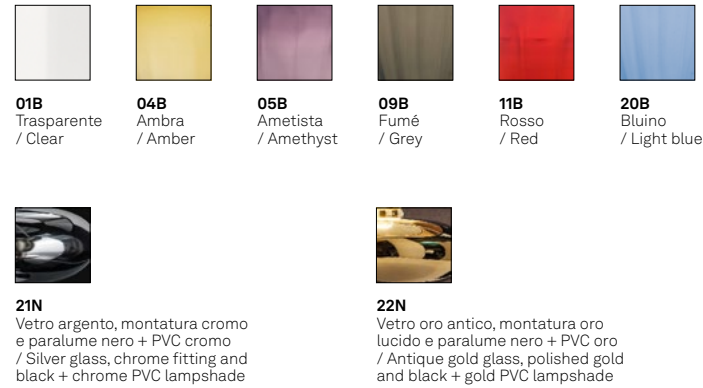

Show

Tavolo / Table

LSH02* E27

220-240V | 50-60Hz | 1x70W | IP20

Finiture disponibili / Available finishes

01B	Trasparente / Clear
04B	Ambra / Amber
05B	Ametista / Amethyst
09B	Fumé / Grey
11B	Rosso / Red
20B	Bluino / Light blue
21N	Vetro argento / Silver glass
22N	Vetro oro / Gold glass

LSH06* E27

220-240V | 50-60Hz | 1x105W | IP20

Finiture disponibili / Available finishes

01B	Trasparente / Clear
04B	Ambra / Amber
05B	Ametista / Amethyst
09B	Fumé / Grey
11B	Rosso / Red
20B	Bluino / Light blue
21N	Vetro argento / Silver glass
22N	Vetro oro / Gold glass

(*) Da completare con il codice della finitura colore / Complete with code of finish

Parete / Wall

LSH22* E27

220-240V | 50-60Hz | 1x70W | IP20

Finiture disponibili / Available finishes

01B	Trasparente / Clear
04B	Ambra / Amber
05B	Ametista / Amethyst
09B	Fumé / Grey
11B	Rosso / Red
20B	Bluino / Light blue
21N	Vetro argento / Silver glass
22N	Vetro oro / Gold glass

Terra / Floor

LSH12* E27

220-240V | 50-60Hz | 1x105W | IP20

Finiture disponibili / Available finishes

01B	Trasparente / Clear
04B	Ambra / Amber
05B	Ametista / Amethyst
09B	Fumé / Grey
11B	Rosso / Red
20B	Bluino / Light blue
21N	Vetro argento / Silver glass
22N	Vetro oro / Gold glass

(*) Da completare con il codice della finitura colore / Complete with code of finish