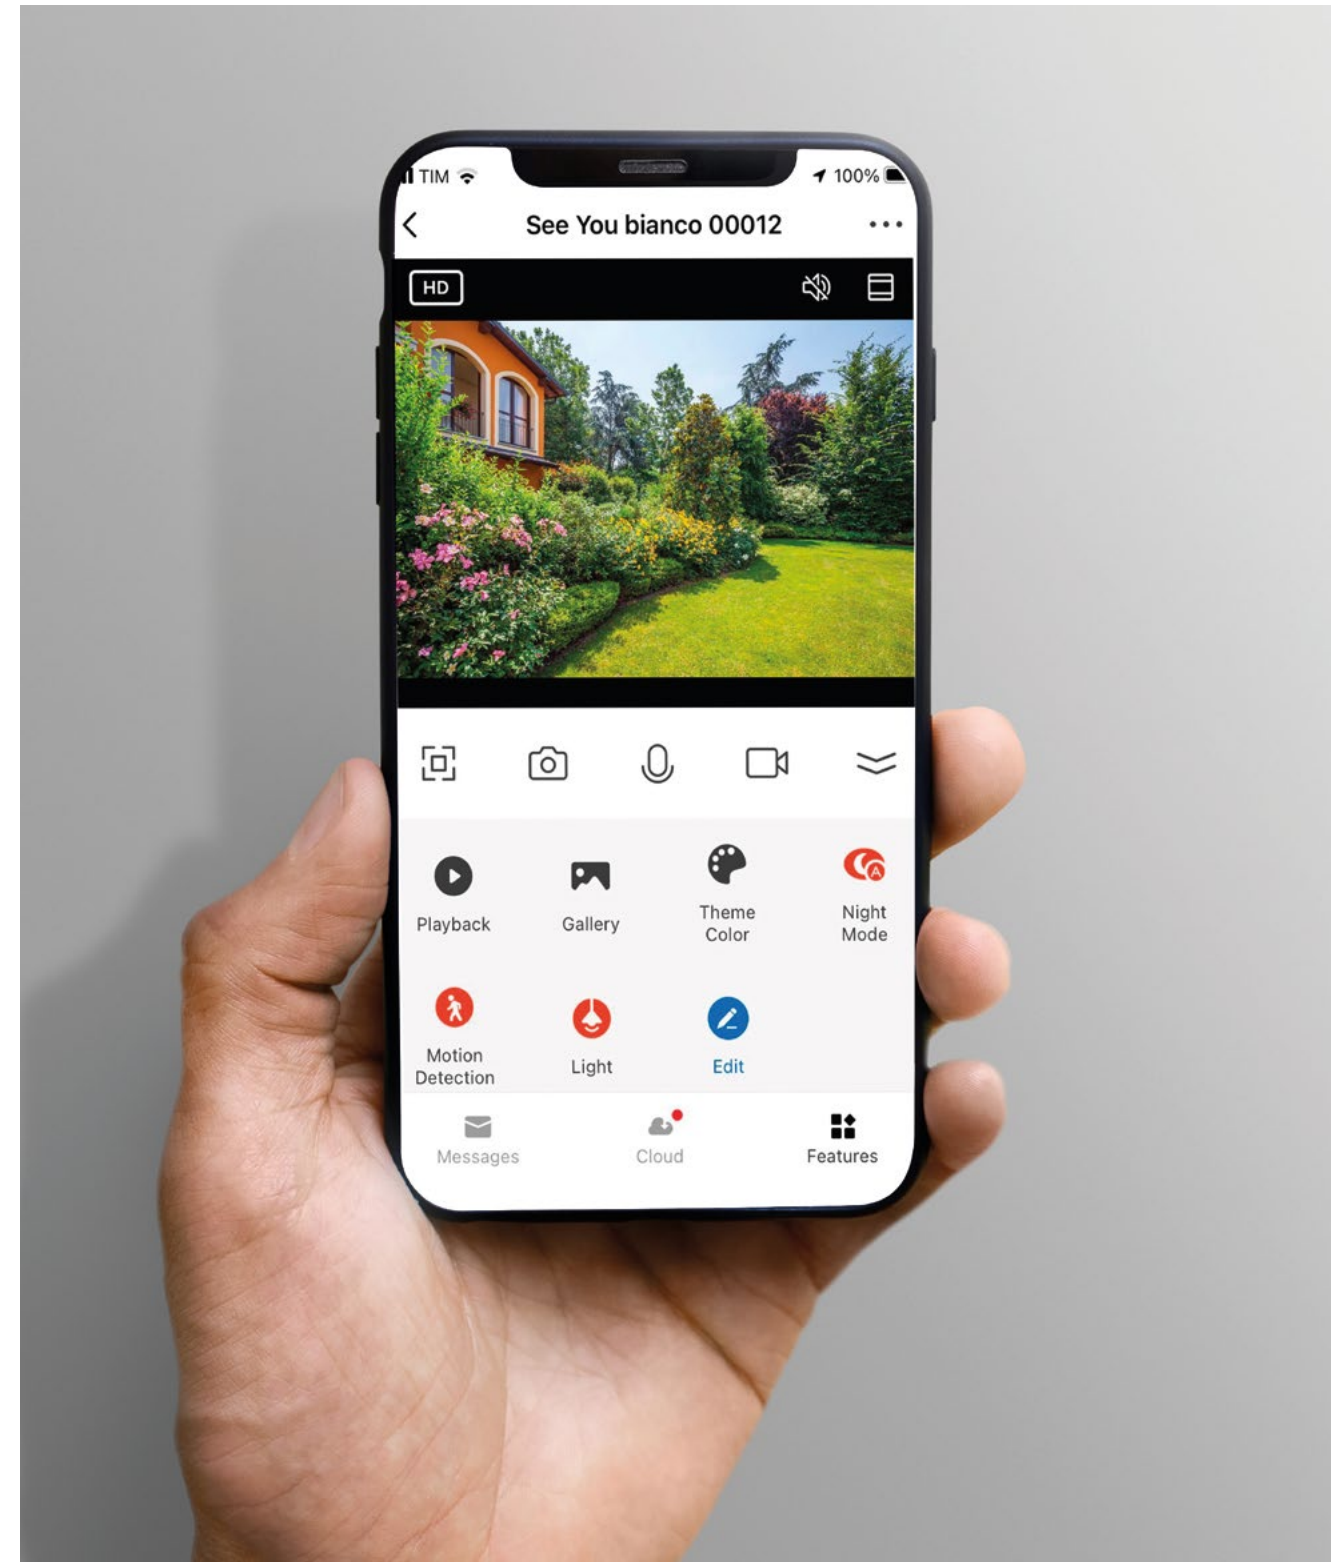

Scansiona il codice QR per scaricare Tuya Smart
Scan the QR code to install Tuya Smart