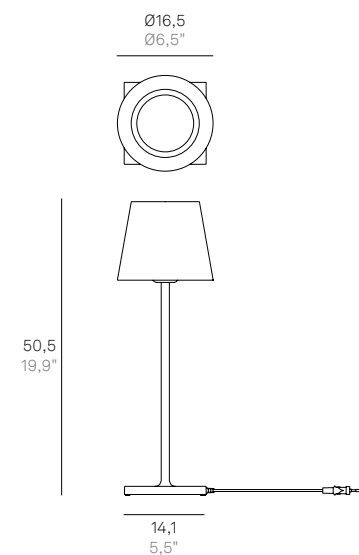

Poldina^{230V}

Tavolo / Table

LL0395* E27

220-240V | 50-60Hz | 8W | **IP40**

Finiture disponibili / Available finishes

- **B3** Bianco / White
- **N3** Grigio scuro / Dark grey
- **R3** Corten / Corten

LD0345* LED TOUCH DIMMER

110-240V | 2200-2700-3000K | CRI>80 | 50-60Hz | 8W | 400-440-451lm | beam angle 102° | **IP40**

Finiture disponibili / Available finishes

- **B3** Bianco / White
- **N3** Grigio scuro / Dark grey
- **R3** Corten / Corten