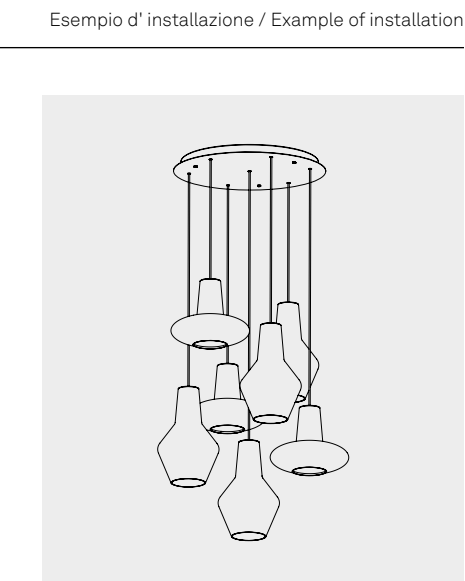

Rosone per sospensione 13 luci
Canopy for hanging lamp 13 lights

LGR0113 grigio / grey
LGR0213 bianco / white

Luci disposte sullo stesso livello
Lights on the same level:
Ø max 21 cm - 8,2 in

Disponibile su richiesta con finitura calamina / Available on request with calamine finish