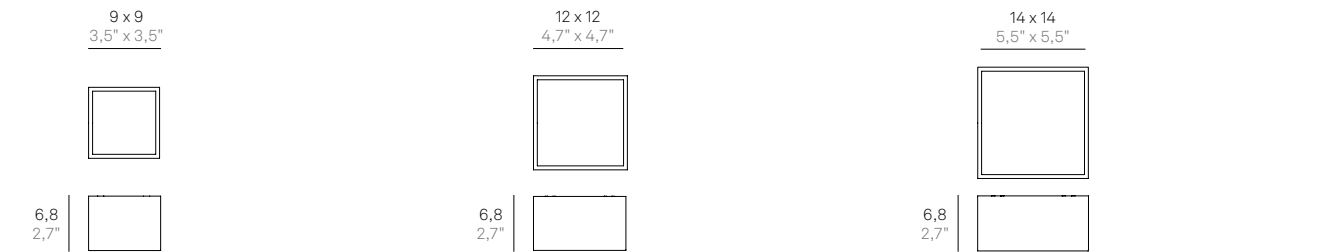

Parete-soffitto / Wall-ceiling

LD0970* LED

200-240V | 3000K | CRI>90 | 50-60Hz | 6W | 640lm | beam angle 108° | **IP40**

Finiture disponibili / Available finishes

A3 Alluminio satinato / Aluminum
B3 Bianco / White
N3 Nero opaco / Black

LD0971* LED

200-240V | 3000K | CRI>90 | 50-60Hz | 11W | 1086lm | beam angle 109° | **IP40**

Finiture disponibili / Available finishes

A3 Alluminio satinato / Aluminum
B3 Bianco / White
N3 Nero opaco / Black

LD0972* LED

200-240V | 3000K | CRI>90 | 50-60Hz | 14W | 1146lm | beam angle 118° | **IP40**

Finiture disponibili / Available finishes

A3 Alluminio satinato / Aluminum
B3 Bianco / White
N3 Nero opaco / Black