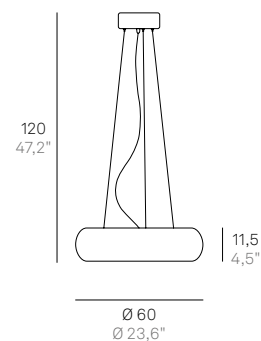

Sospensione / Suspension

LED 2700-4000K su richiesta / on request

LL121303* E27

220-240V | 50-60Hz | 3x42W | **IP20**

Finiture disponibili / Available finishes

B Bianco / White

LD121303* LED

220-240V | 3000K | CRI>90 | 50-60Hz | 29W | 3000lm | beam angle 116° | **IP20**

Finiture disponibili / Available finishes

B Bianco / White

LD124303* LED EMERGENCY (**)

220-240V | 3000K | CRI>90 | 50-60Hz | 5-29W | 3000lm | beam angle 116° | **IP20**

Finiture disponibili / Available finishes

B Bianco / White

LD121313* LED TRIAC

LD121323* LED DALI

LD121333* LED WI-FI

220-240V | 3000K | CRI>90 | 50-60Hz | 29W | 3000lm | beam angle 116° | **IP20**

Finiture disponibili / Available finishes

B Bianco / White