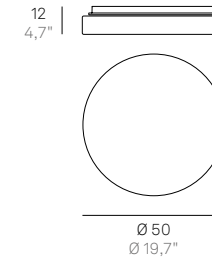

Parete-soffitto / Wall-ceiling

LED 2700-4000K su richiesta / on request

LL8761* **E27**

220-240V | 50-60Hz | 3x42W | **IP44**

Finiture disponibili / Available finishes
NE Trasparente / Clear

LD8761* **LED**

220-240V | 3000K | CRI>90 | 50-60Hz | 29W | 3000lm | beam angle 116° | **IP44**

Finiture disponibili / Available finishes
N3 Trasparente / Clear

LD876113* **LED TRIAC**

LD876123* **LED DALI**

LD876133* **LED WI-FI**

220-240V | 3000K | CRI>90 | 50-60Hz | 29W | 3000lm | beam angle 116° | **IP44**

Finiture disponibili / Available finishes
N3 Trasparente / Clear

LD8772* **LED EMERGENCY (**)**

220-240V | 3000K | CRI>90 | 50-60Hz | 5-29W | 3000lm | beam angle 116° | **IP44**

Finiture disponibili / Available finishes
N3 Trasparente / Clear

(*) Da completare con il codice della finitura colore / Complete with code of finish

(**) Versione con dispositivo integrato, con autonomia di 3 ore / Include integrated emergency device, battery lasts 3 hours

(*) Da completare con il codice della finitura colore / Complete with code of finish

(**) Versione con dispositivo integrato, con autonomia di 3 ore / Include integrated emergency device, battery lasts 3 hours