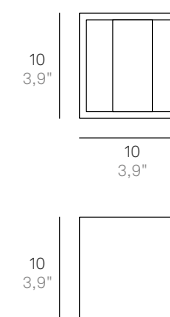

Parete / Wall

LD0052* **LED**

220-240V | 3000K | CRI>90 | 50-60Hz | 6,5W | 638lm | beam angle 58° | **IP54**

Finiture disponibili / Available finishes

B3	Bianco / White
G3	Grigio scuro / Dark grey
R3	Corten / Corten
BFA	Foglia color argento / Silver color leaf
BFO	Foglia color oro / Gold color leaf

AVVERTENZE / REMARKS

Le lampade con finitura foglia color oro e foglia color argento non sono adatte per uso esterno.
The lamps with gold color leaf and silver color leaf are not suitable for outdoor use.