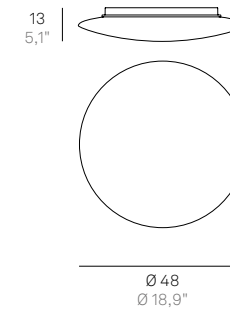

Parete-soffitto / Wall-ceiling

LED 2700-4000K su richiesta / on request

LL6113* **E27**

220-240V | 50-60Hz | 3x42W | **IP44**

Finiture disponibili / Available finishes

NE Trasparente / Clear

LD6113* **LED**