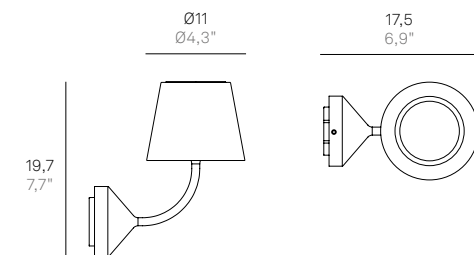

Parete / Wall

LL0348* E27

220-240V | 50-60Hz | 8W | **IP54**

Finiture disponibili / Available finishes

- **B3** Bianco / White
- **N3** Grigio scuro / Dark grey
- **R3** Corten / Corten

LD0348* LED TRIAC

220-240V | 2700K | CRI>80 | 50-60Hz | 5,4W | 446lm | beam angle 54° | **IP54**

Finiture disponibili / Available finishes

- **B3** Bianco / White
- **N3** Grigio scuro / Dark grey
- **R3** Corten / Corten