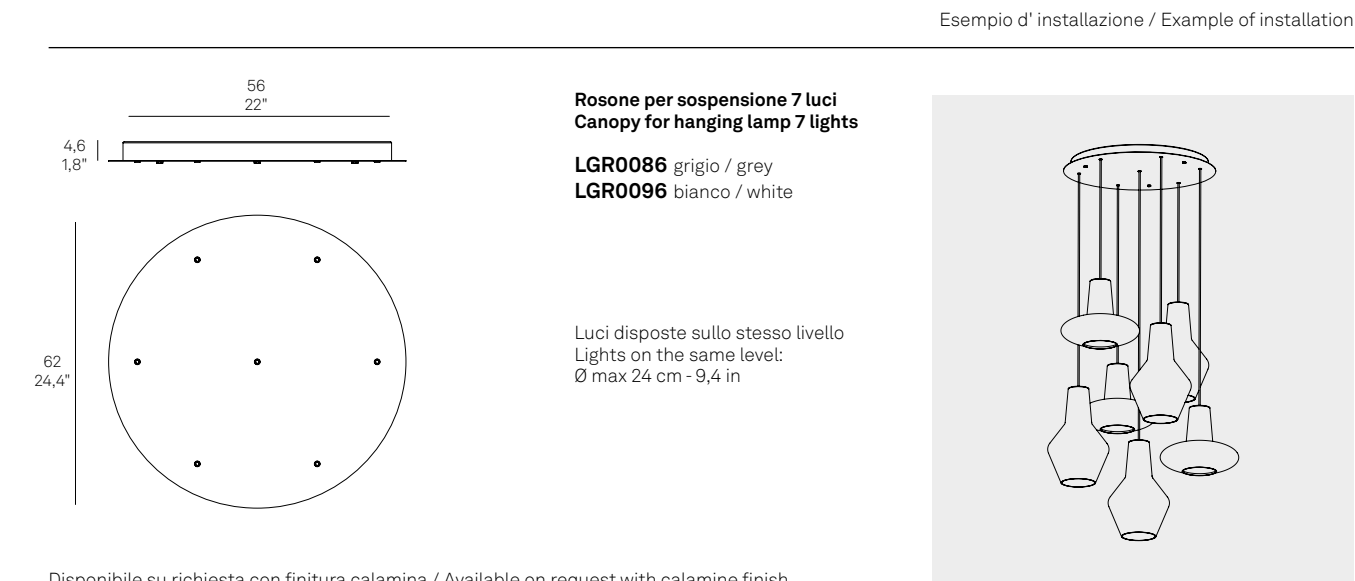

Rosone per sospensione 7 luci
Canopy for hanging lamp 7 lights

LGR0086 grigio / grey
LGR0096 bianco / white

Luci disposte sullo stesso livello
Lights on the same level:
Ø max 24 cm - 9,4 in