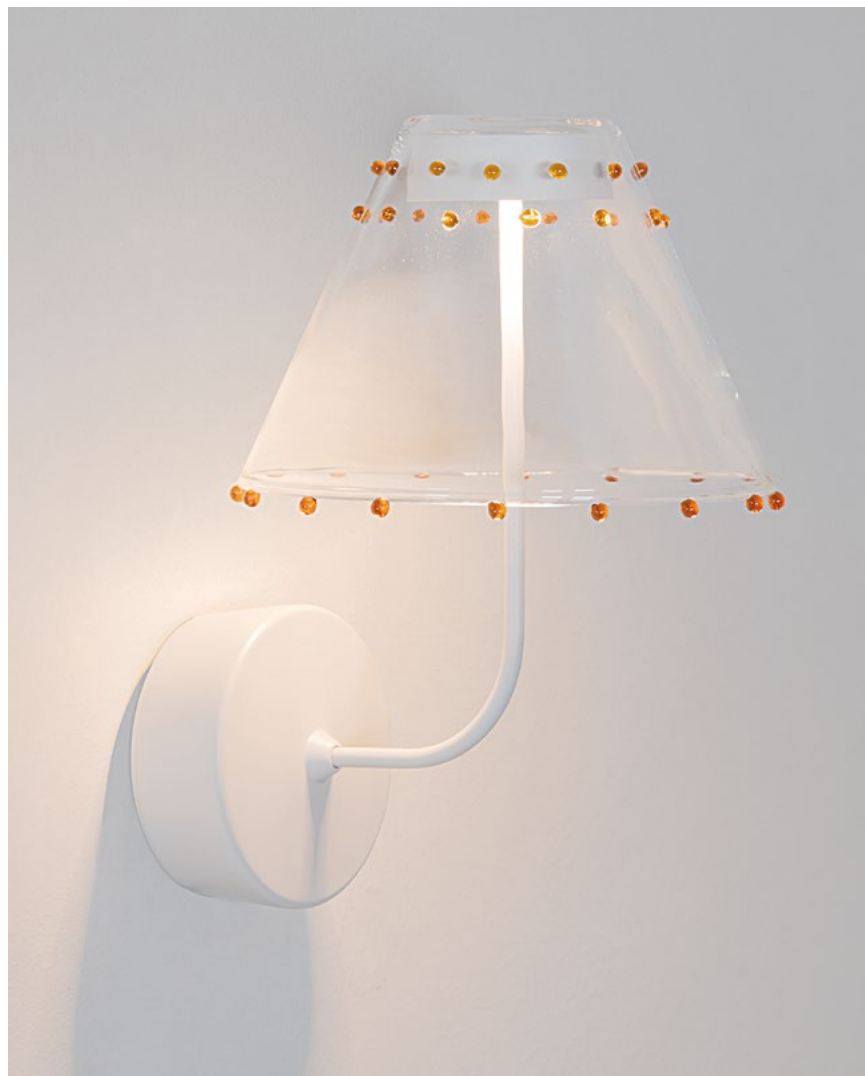

Dots

Accessorio per modelli:
Accessory for models:

LD1023 -
LD1024 -
LD1025 -

Dati tecnici
Technical data

Ø 13 cm
Ø 5,1"

Ø 13 cm
Ø 5,1"

01 - 11
Bianco
White

02 - 12
Nero
Black

03 - 13
Ambra
Amber

04 - 14
Blu
Blue

LD1020*

Finiture disponibili / Available finishes

01	Bianco / White
02	Nero / Black
03	Ambra / Amber
04	Blu / Blue

LD1020*

Finiture disponibili / Available finishes

11	Bianco / White
12	Nero / Black
13	Ambra / Amber
14	Blu / Blue

Paralume in vetro borosilicato soffiato e lavorato a mano, trasparente con decorazioni a rilievo nei colori bianco, nero, ambra o blu, che si fissano alla testa della lampada tramite un magnete.

A handcrafted, blown borosilicate glass lampshade, in clear glass with relief decorations in white, black, amber or blue, which are attached to the top of the lamp with a magnet.

(*) Da completare con il codice della finitura colore / Complete with code of finish