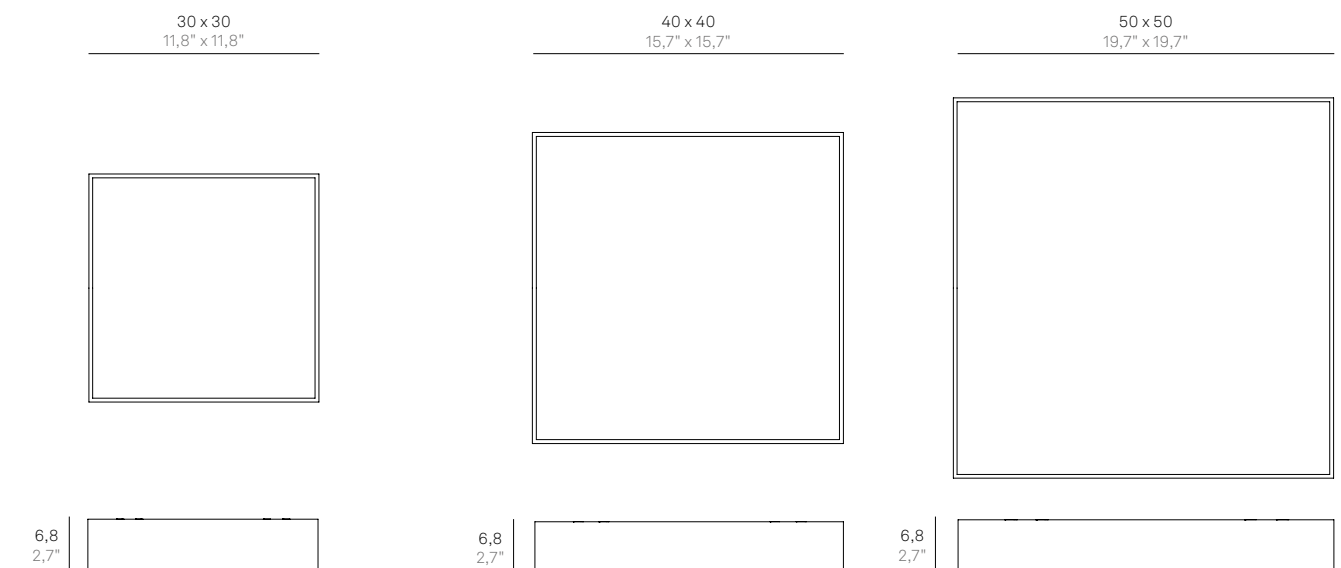

LD0973* LED TRIAC

200-240V | 3000K | CRI>90 | 50-60Hz | 28W | 3081lm | beam angle 107° | **IP40**

Finiture disponibili / Available finishes

A3 Alluminio satinato / Aluminum
B3 Bianco / White
N3 Nero opaco / Black

LD0974* LED TRIAC

200-240V | 3000K | CRI>90 | 50-60Hz | 34W | 3662lm | beam angle 109° | **IP40**

Finiture disponibili / Available finishes

A3 Alluminio satinato / Aluminum
B3 Bianco / White
N3 Nero opaco / Black

LD0975* LED TRIAC

200-240V | 3000K | CRI>90 | 50-60Hz | 40W | 4680lm | beam angle 109° | **IP40**

Finiture disponibili / Available finishes

A3 Alluminio satinato / Aluminum
B3 Bianco / White
N3 Nero opaco / Black

(* Da completare con il codice della finitura colore / Complete with code of finish