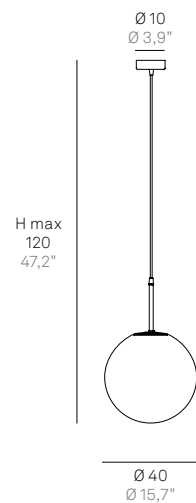

LL4101* E27
220-240V | 50-60Hz | 1x70W | **IP20**

Finiture disponibili / Available finishes

// Cromo / Chrome
B Bianco / White
N Nero / Black

Rosone incluso
Canopy included