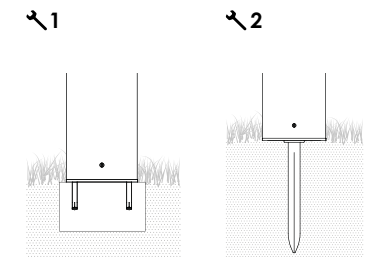

luce piena 2,5 - 3h; micro 20 - 25h

Full power 2,5 - 3h; energy saving 20 - 25h

Batteria compatibile a pag 211

Compatible battery at pag 211

Cod. **BAT04701906701900**

INCLUSO / INCLUDED

1. Metodo di fissaggio corretto: Lampada fissata su un plinto in cemento con tirafondi o viti idonee.