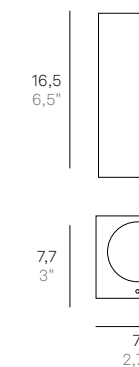

Finiture disponibili / Available finishes

B3 Bianco / White
G3 Grigio scuro / Dark grey

Parete / Wall

LL0122* **GU10**

220-240V | 50-60Hz | 15W | **IP54**

Finiture disponibili / Available finishes

B3 Bianco / White
G3 Grigio scuro / Dark grey
R3 Corten / Corten