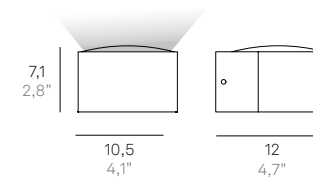

Parete / Wall

Mono emissione
Uplight or downlight