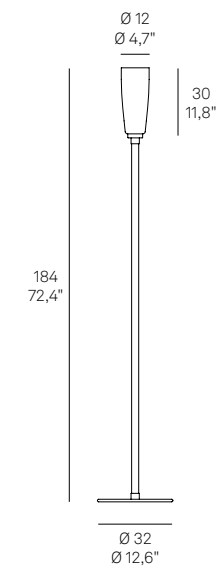

Terra / Floor

LPR04*	E27

220-240V | 50-60Hz | 1x150W | **IP20**

Finiture disponibili / Available finishes

01	Trasparente / Clear
06	Arancio / Orange
07	Blu / Blue
09	Fumé / Grey
11	Rosso / Red
13	Verde mela / Apple green

(*) Da completare con il codice della finitura colore / Complete with code of finish