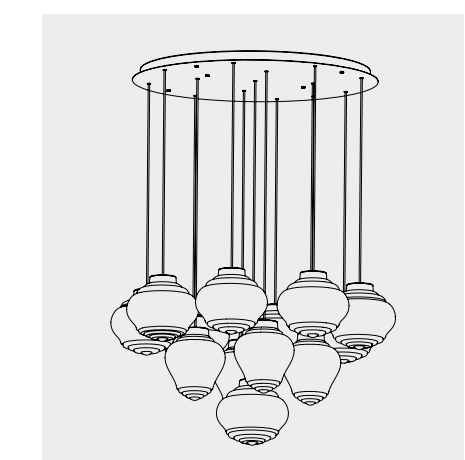

RELAMPING KIT

attacco con magneti / magnet fixing

LED	3000K	CRI>80	220-240V	IP20	A+	Led 2700-4000K su richiesta/on request	CE
CODE	DIMENSION	*DIMENSION 1	*DIMENSION 2	WATT	TOTAL W	LM LED	BEAM ANGLE
LDSK16	14,1 x 4,4 x 4,3 cm 5,5 x 1,7 x 1,7 in	Ø 15,5 x 5 cm Ø 6,1 x 1,9 in	15,5 x 6 x 5 cm 6,1 x 2,3 x 1,9 in	8,7 W	9,7 W	1463 lm	120°

LED	3000K	CRI>90	220-240V	IP20	A+	Led 2700-4000K su richiesta/on request	CE
CODE	DIMENSION	*DIMENSION 1	*DIMENSION 2	WATT	TOTAL W	LM LED	BEAM ANGLE
LDSK01	Ø 17 x 3,5 cm Ø 6,7 x 1,4 in	Ø 18 x 4,5 cm Ø 7,1 x 1,8 in	18 x 18 x 4,5 cm 7,1 x 7,1 x 1,8 in	10,5 W	12,5 W	1350 lm	127°
LDSK02	Ø 22 x 4 cm Ø 8,6 x 1,6 in	Ø 23 x 5 cm Ø 9 x 1,9 in	23 x 23 x 5 cm 9 x 9 x 1,9 in	17 W	18,5 W	2200 lm	122°
LDSK03	Ø 29 x 4 cm Ø 11,4 x 1,6 in	Ø 30 x 5 cm Ø 11,8 x 1,9 in	30 x 30 x 5 cm 11,8 x 11,8 x 1,9 in	27,5 W	29 W	3450 lm	116°