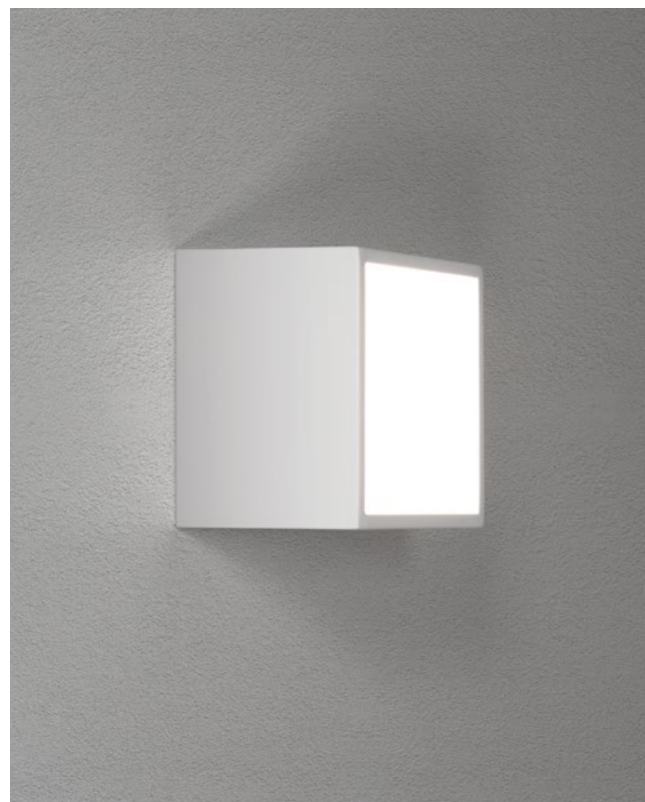

Mine

CE ENEC

Lampade da parete-soffitto con struttura in estruso di alluminio verniciato nei colori bianco, nero opaco e alluminio naturale satinato. Diffusore in policarbonato opale satinato.

Wall/Ceiling lamp in extruded aluminum, available in natural satin finish, or matt white, or matt black. Satin opal polycarbonate diffuser.