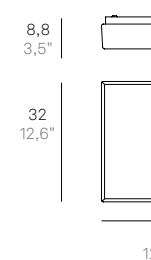

LL1306 **E27**

220-240V | 50-60Hz | 3x28W | **IP20**

Finiture disponibili / Available finishes
Bianco / White