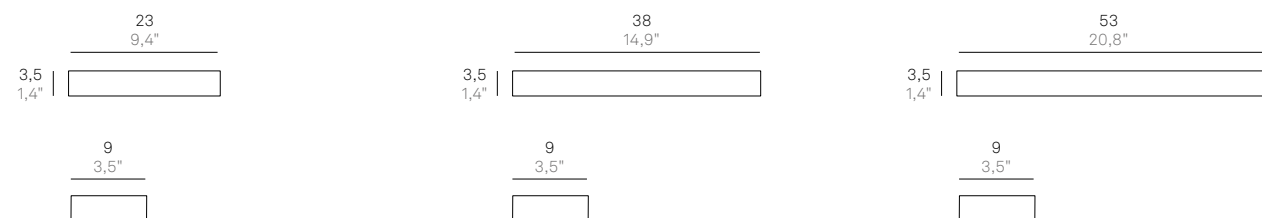

Stripe

B3
Bianco / White

Parete / Wall

LD0070* LED

220-240V | 3000K | CRI>90 | 50-60Hz | 6,5W | 688lm | beam angle 98° | **IP20**

Finiture disponibili / Available finishes
B3 Bianco / White

LD0071* LED

220-240V | 3000K | CRI>90 | 50-60Hz | 14W | 1574lm | beam angle 100° | **IP20**

Finiture disponibili / Available finishes
B3 Bianco / White

LD0072* LED

220-240V | 3000K | CRI>90 | 50-60Hz | 19W | 2084lm | beam angle 98° | **IP20**

Finiture disponibili / Available finishes
B3 Bianco / White