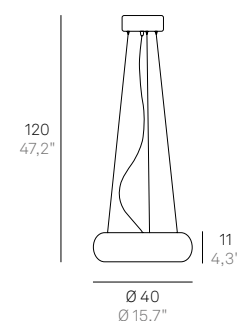

Treviso suspension lamp
→ **LD121303B**

Treviso

B
Bianco
/ White

Sospensione / Suspension

LED 2700-4000K su richiesta / on request

LL121103* **E27**

220-240V | 50-60Hz | 1x42W | **IP20**

Finiture disponibili / Available finishes