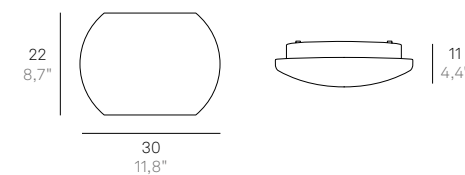

Chiusa

Bianco
/ White

Parete / Wall

LED 2700-4000K su richiesta / on request

LL5500 **E27**

220-240V | 50-60Hz | 1x42W | **IP20**

Finiture disponibili / Available finishes
Bianco / White

LD550003 **LED**

220-240V | 3000K | CRI>80 | 50-60Hz | 10W
| 1463lm | beam angle 130° | **IP20**

Finiture disponibili / Available finishes
Bianco / White

Lampada da parete-soffitto con diffusore in vetro triplex opale satinato soffiato a bocca, e struttura in metallo verniciato bianco opaco. Il prodotto è adatto esclusivamente all'uso interno.

Wall-ceiling lamp with diffuser in mouth-blown, satin-finish opal triplex glass; matt white painted metal frame. The product is suitable for indoor use only.