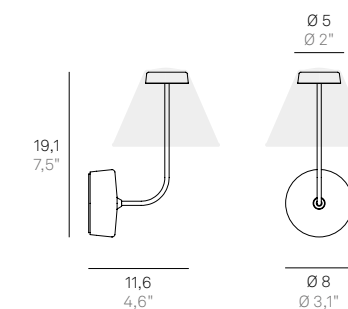

LD1024* LED

220-240V | 2700K | CRI>90 | 50-60Hz | 4W | 390lm | beam angle 118° | **IP20**

Finiture disponibili / Available finishes

- **B3** Bianco / White
- **N3** Nero opaco / Black
- **R3** Corten / Corten

Calamita inclusa
Magnet included

NON INCLUSO / NOT INCLUDED

Il modello **LD1024** è da personalizzare con (pag. 24-26):
To be customized with (pg. 24-26):