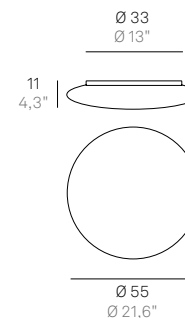

Parete-soffitto / Wall-ceiling

LED 2700-4000K su richiesta / on request

LD110403* LED

220-240V | 3000K | CRI>90 | 50-60Hz | 29W | 3000lm | beam angle 116° | **IP20**

Finiture disponibili / Available finishes
B Bianco / White

LD110453* LED TRIAC

LD110463* LED DALI

LD110473* LED WI-FI

220-240V | 3000K | CRI>90 | 50-60Hz | 29W | 3000lm | beam angle 116° | **IP20**

Finiture disponibili / Available finishes
B Bianco / White

LD110443* LED EMERGENCY (*)

220-240V | 3000K | CRI>90 | 50-60Hz | 5-29W | 3000lm | beam angle 116° | **IP20**

Finiture disponibili / Available finishes
B Bianco / White

(*) Da completare con il codice della finitura colore / Complete with code of finish

(**) Versione con dispositivo integrato, con autonomia di 3 ore / Include integrated emergency device, battery lasts 3 hours

(*) Da completare con il codice della finitura colore / Complete with code of finish

(**) Versione con dispositivo integrato, con autonomia di 3 ore / Include integrated emergency device, battery lasts 3 hours