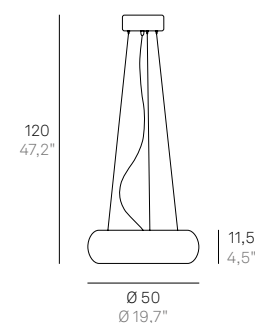

LL121203* **E27**

220-240V | 50-60Hz | 2x42W | **IP20**

Finiture disponibili / Available finishes

B Bianco / White

LD121203* **LED**

220-240V | 3000K | CRI>90 | 50-60Hz |
18,5W | 2100lm | beam angle 122° | **IP20**

Finiture disponibili / Available finishes

B Bianco / White

LD121213* **LED TRIAC**

LD121223* **LED DALI**

LD121233* **LED WI-FI**

220-240V | 3000K | CRI>90 | 50-60Hz |
18,5W | 2100lm | beam angle 122° | **IP20**

Finiture disponibili / Available finishes

B Bianco / White

LD124203* **LED EMERGENCY (**)**

220-240V | 3000K | CRI>90 | 50-60Hz |
5-18,5W | 2100lm | beam angle 122° | **IP20**

Finiture disponibili / Available finishes

B Bianco / White

(*) Da completare con il codice della finitura colore / Complete with code of finish

(**) Versione con dispositivo integrato, con autonomia di 3 ore / Include integrated emergency device, battery lasts 3 hours