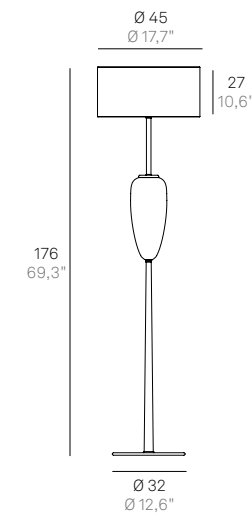

Terra / Floor

LSH12* E27

220-240V | 50-60Hz | 1x105W | IP20

Finiture disponibili / Available finishes

01B	Trasparente / Clear
04B	Ambra / Amber
05B	Ametista / Amethyst
09B	Fumé / Grey
11B	Rosso / Red
20B	Bluino / Light blue
21N	Vetro argento / Silver glass
22N	Vetro oro / Gold glass

(*) Da completare con il codice della finitura colore / Complete with code of finish