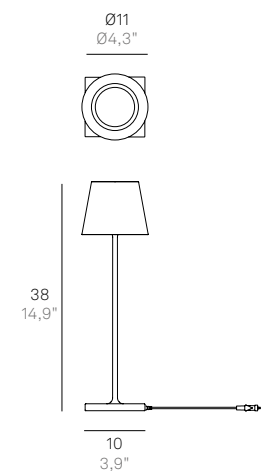

Poldina^{230V}

Tavolo / Table

LL0395* E27

220-240V | 50-60Hz | 8W | **IP40**

Finiture disponibili / Available finishes

- **B3** Bianco / White
- **N3** Grigio scuro / Dark grey
- **R3** Corten / Corten

LD0345* LED TOUCH DIMMER

110-240V | 2200-2700-3000K | CRI>80 | 50-60Hz | 8W | 400-440-451lm | beam angle 102° | **IP40**

Finiture disponibili / Available finishes

- **B3** Bianco / White
- **N3** Grigio scuro / Dark grey
- **R3** Corten / Corten