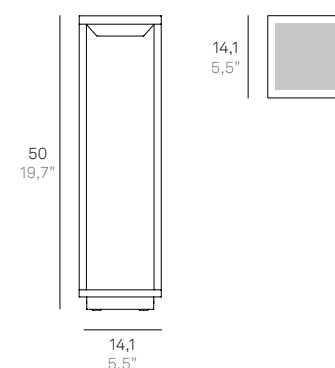

Home Solar

Paletto / Bollard Dotata di sensore crepuscolare e di movimento / Fitted with dusk and motion sensors