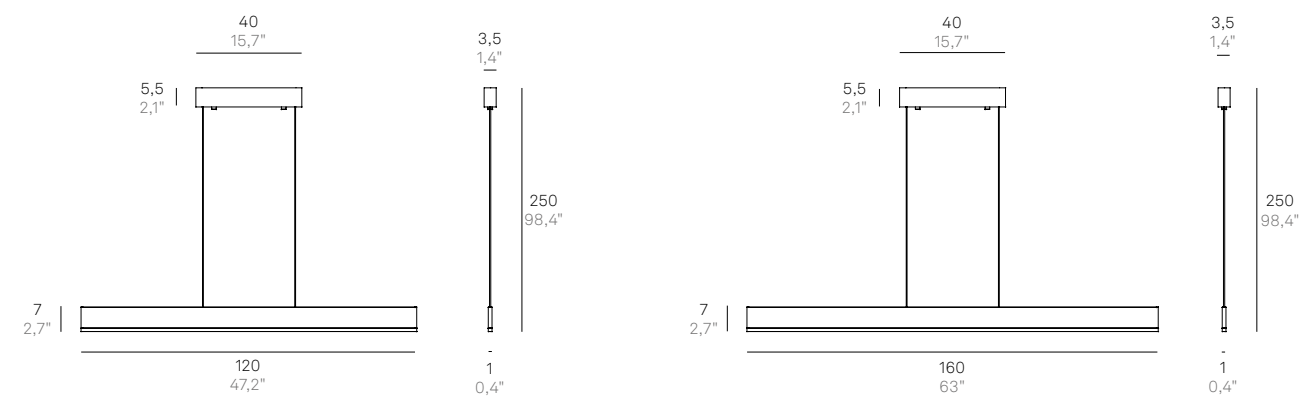

Sospensione / Suspension

LD0101* LED TRIAC

220-240V | 3000K | CRI>90 | 50-60Hz | 40W
| 3551lm | beam angle 95° | **IP20**

Finiture disponibili / Available finishes

B3 Bianco / White

LD0102* LED TRIAC

220-240V | 3000K | CRI>90 | 50-60Hz | 56W
| 4134lm | beam angle 95° | **IP20**

Finiture disponibili / Available finishes

B3 Bianco / White