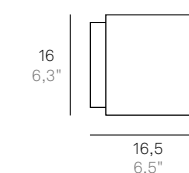

LL2004* **E27** ******

220-240V | 50-60Hz | 1x28W | **IP40**

Finiture disponibili / Available finishes

B Bianco / White

(**) bulb Globo G45: Ø 45mm H 84mm

LL2002* **E27**

220-240V | 50-60Hz | 1x28W | **IP40**

Finiture disponibili / Available finishes

B Bianco / White

Lampade da parete-soffitto con struttura in metallo verniciato bianco opaco e diffusore in vetro triplex opale satinato soffiato a bocca. La collezione Dado ha un particolare sistema di fissaggio del vetro a magneti che velocizza le installazioni e semplifica le operazioni di manutenzione. Il prodotto è adatto esclusivamente all'uso interno.

Wall-ceiling lamps with matt white painted metal frame; diffuser in mouth-blown, satin-finish opal triplex glass. The Dado collection features a special magnet fixing system for the glass component: this system simplifies and speeds up the installation and is highly practical when standard maintenance is required. The product is suitable for indoor use only.

(*) Da completare con il codice della finitura colore / Complete with code of finish