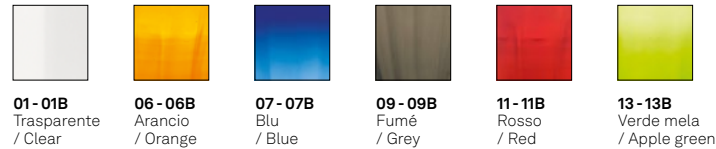

Perle

Sospensione / Suspension

LPR06*	H 155cm / 61"	E27
LPR26*	H 325cm / 128"	E27
LPR36*	H 525cm / 207"	E27

220-240V | 50-60Hz | 1x70W | **IP20**

Finiture disponibili / Available finishes

01	Trasparente / Clear
06	Arancio / Orange
07	Blu / Blue
09	Fumé / Grey
11	Rosso / Red
13	Verde mela / Apple green

LPR46*	E27

220-240V | 50-60Hz | 1x70W | **IP20**

Finiture disponibili / Available finishes

01	Trasparente / Clear
06	Arancio / Orange
07	Blu / Blue
09	Fumé / Grey
11	Rosso / Red
13	Verde mela / Apple green

Rosone incluso
Canopy included

Elemento modulare - gruppo luce
Modular element - lamp component kit

Rosoni compatibili a pag 214
Compatible canopies at pag 214

(*) Da completare con il codice della finitura colore / Complete with code of finish

Parete / Wall

LPR08*	E27

220-240V | 50-60Hz | 1x105W | **IP20**

Finiture disponibili / Available finishes

01	Trasparente / Clear
06	Arancio / Orange
07	Blu / Blue
09	Fumé / Grey
11	Rosso / Red
13	Verde mela / Apple green

Terra / Floor

LPR04*	E27

220-240V | 50-60Hz | 1x150W | **IP20**

Finiture disponibili / Available finishes

01	Trasparente / Clear
06	Arancio / Orange
07	Blu / Blue
09	Fumé / Grey
11	Rosso / Red
13	Verde mela / Apple green

(*) Da completare con il codice della finitura colore / Complete with code of finish

Tavolo / Table

LPR01*	E14 + E27

220-240V | 50-60Hz | 1x28 + 1x70W | **IP20**

Finiture disponibili / Available finishes

01B	Trasparente / Clear
06B	Arancio / Orange
07B	Blu / Blue
09B	Fumé / Grey
11B	Rosso / Red
13B	Verde mela / Apple green