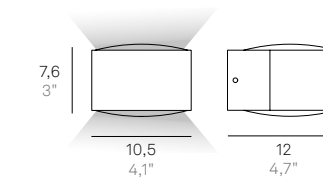

Bi emissione
Uplight and downlight