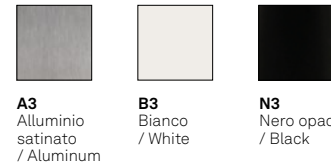

Mine

Parete-soffitto / Wall-ceiling

LD0960* LED

200-240V | 3000K | CRI>90 | 50-60Hz | 6W | 640lm | beam angle 109° | **IP40**

Finiture disponibili / Available finishes

A3 Alluminio satinato / Aluminum
B3 Bianco / White
N3 Nero opaco / Black

LD0961* LED

200-240V | 3000K | CRI>90 | 50-60Hz | 10,5W | 1086lm | beam angle 111° | **IP40**

Finiture disponibili / Available finishes

A3 Alluminio satinato / Aluminum
B3 Bianco / White
N3 Nero opaco / Black

LD0962* LED

200-240V | 3000K | CRI>90 | 50-60Hz | 14W | 1146lm | beam angle 118° | **IP40**

Finiture disponibili / Available finishes

A3 Alluminio satinato / Aluminum
B3 Bianco / White
N3 Nero opaco / Black

LD0963* LED TRIAC

200-240V | 3000K | CRI>90 | 50-60Hz | 25W | 2556lm | beam angle 107° | **IP40**

Finiture disponibili / Available finishes

A3 Alluminio satinato / Aluminum
B3 Bianco / White
N3 Nero opaco / Black

LD0964* LED TRIAC

200-240V | 3000K | CRI>90 | 50-60Hz | 29W | 3587lm | beam angle 108° | **IP40**

Finiture disponibili / Available finishes

A3 Alluminio satinato / Aluminum
B3 Bianco / White
N3 Nero opaco / Black

LD0965* LED TRIAC

200-240V | 3000K | CRI>90 | 50-60Hz | 36W | 4350lm | beam angle 110° | **IP40**

Finiture disponibili / Available finishes

A3 Alluminio satinato / Aluminum
B3 Bianco / White
N3 Nero opaco / Black

Parete-soffitto / Wall-ceiling

LD0970* LED

200-240V | 3000K | CRI>90 | 50-60Hz | 6W | 640lm | beam angle 108° | **IP40**

Finiture disponibili / Available finishes

A3 Alluminio satinato / Aluminum
B3 Bianco / White
N3 Nero opaco / Black

LD0971* LED

200-240V | 3000K | CRI>90 | 50-60Hz | 11W | 1086lm | beam angle 109° | **IP40**

Finiture disponibili / Available finishes

A3 Alluminio satinato / Aluminum
B3 Bianco / White
N3 Nero opaco / Black

LD0972* LED

200-240V | 3000K | CRI>90 | 50-60Hz | 14W | 1146lm | beam angle 118° | **IP40**