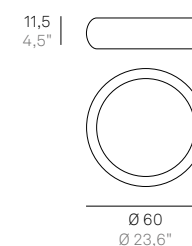

LL120303* E27

220-240V | 50-60Hz | 3x42W | **IP44**

Finiture disponibili / Available finishes

B Bianco / White

LD120303* LED

220-240V | 3000K | CRI>90 | 50-60Hz | 29W | 3000lm | beam angle 116° | **IP44**

Finiture disponibili / Available finishes

B Bianco / White

LD127303* LED EMERGENCY (**)

220-240V | 3000K | CRI>90 | 50-60Hz | 5-29W | 3000lm | beam angle 116° | **IP44**

Finiture disponibili / Available finishes

B Bianco / White

LD120313* LED TRIAC

LD120323* LED DALI

LD120333* LED WI-FI

220-240V | 3000K | CRI>90 | 50-60Hz | 29W | 3000lm | beam angle 116° | **IP44**

Finiture disponibili / Available finishes

B Bianco / White

(*) Da completare con il codice della finitura colore / Complete with code of finish

(**) Versione con dispositivo integrato, con autonomia di 3 ore / Include integrated emergency device, battery lasts 3 hours