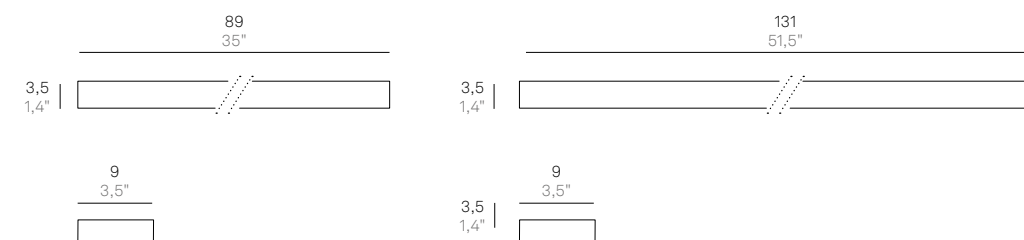

Stripe magneto

B3
Bianco / White

Parete / Wall

LD0076* LED

220-240V | 3000K | CRI>90 | 50-60Hz | 28W | 3444lm | beam angle 100° | **IP20**

Finiture disponibili / Available finishes
B3 Bianco / White

LD0077* LED

220-240V | 3000K | CRI>90 | 50-60Hz | 36W | 4454lm | beam angle 115° | **IP20**

Finiture disponibili / Available finishes
B3 Bianco / White