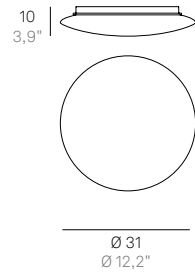

Bis

NE
Trasparente
/ Clear

Parete-soffitto / Wall-ceiling

LED 2700-4000K su richiesta / on request

LL6111* **E27**

220-240V | 50-60Hz | 1x42W | **IP44**

Finiture disponibili / Available finishes

NE Trasparente / Clear

LD6111* **LED**

220-240V | 3000K | CRI>90 | 50-60Hz | 12,5W | 1350lm | beam angle 127° | **IP44**

Finiture disponibili / Available finishes

NE Trasparente / Clear

LD611113* **LED TRIAC**

LD611123* **LED DALI**

LD611133* **LED WI-FI**

220-240V | 3000K | CRI>90 | 50-60Hz | 12,5W | 1350lm | beam angle 127° | **IP44**

Finiture disponibili / Available finishes

NE Trasparente / Clear