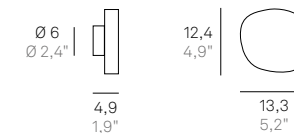

Parete / Wall

LD0480* LED

220-240V | 3000K | CRI>80 | 7W | 890lm | beam angle 90° | **IP54**

Finiture disponibili / Available finishes

G3 Grigio scuro / Dark grey
R3 Corten / Corten

Paletto / Bollard