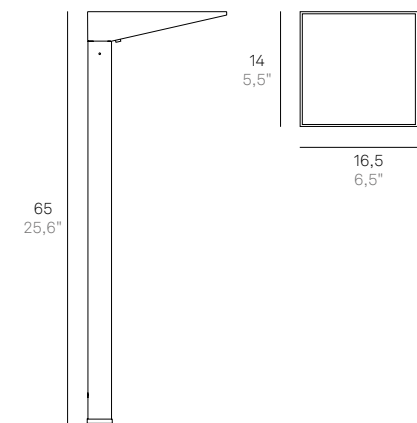

LD0402* **LED**

3,7V | 3000K | CRI>80 | 2,2W | 327lm | beam angle 68° | **IP54**

Finiture disponibili / Available finishes

G3 Grigio scuro / Dark grey

Ricarica / Charge:

6-8 h (luce solare / sunshine)

Durata batteria / Work time:

luce piena 2,5 - 3h; micro 20 - 25h

Full power 2,5 - 3h; energy saving 20 - 25h

Batteria compatibile a pag 211

Compatible battery at pag 211

Cod. **BAT04701906701900**