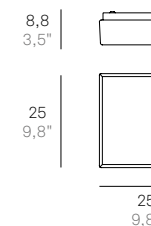

LL1305 **E27**

220-240V | 50-60Hz | 2x28W | **IP20**

Finiture disponibili / Available finishes
Bianco / White