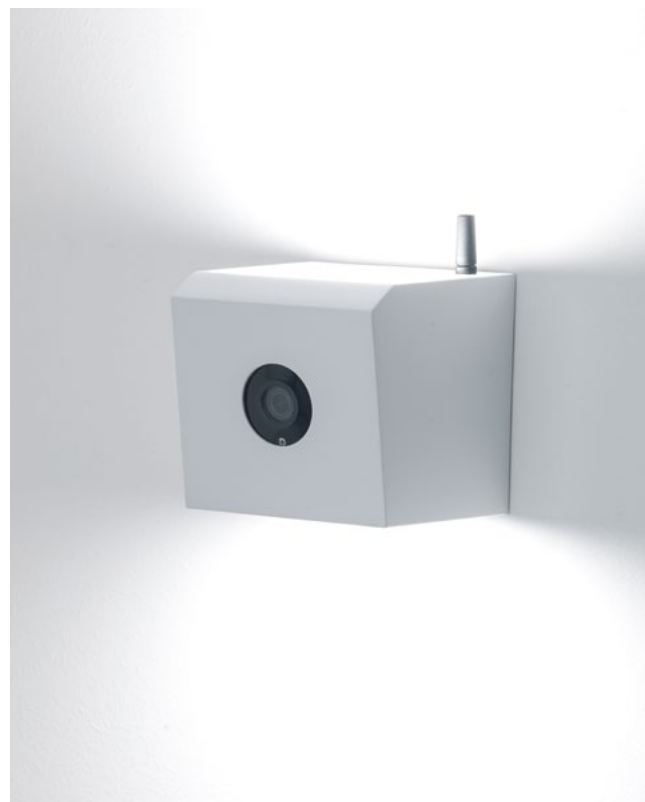

(*) Da completare con il codice della finitura colore / Complete with code of finish

See you

Design Federico de Majo

Lampada da parete con sorgente luminosa a LED configurabile mediante switch interno nelle seguenti modalità: luce solo sopra / luce solo sotto / luce sopra e sotto. Provvista di telecamera a raggi infrarossi, ottima per la visione notturna. Risoluzione 1080P (1920 x 1080). Previsto slot interno per poter inserire una scheda di memoria micro SD (non inclusa) che registra in automatico quanto ripreso dalla telecamera; quando lo spazio nella scheda di memoria è esaurito, vengono progressivamente eliminati in automatico i file più vecchi. Per poter funzionare, la lampada deve essere collegata a una rete Wi-Fi con frequenza 2,4 GHz. Il prodotto è interfacciabile con Tuya Smart, ma compatibile anche con Alexa - Google Home.

Wall mounted camera with LED light source providing direct and indirect light, or both (set by internal switch). It is equipped with an infrared camera, excellent for nighttime viewing. 1080P resolution (1920 x 1080). The lamp is also provided with a slot to insert a micro SD memory card (not included) to record what is shot by the camera; when the space on the memory card runs out, the oldest files are progressively deleted. In order to work, the lamp must be connected to a 2.4 GHz frequency Wi-Fi network. The device is controlled via Tuya Smart app available for mobile devices (iOS and Android) and is compatible with Alexa and Google Home.