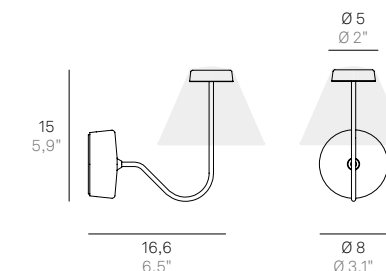

LD1025* LED

220-240V | 2700K | CRI>90 | 50-60Hz | 4W | 390lm | beam angle 118° | **IP20**

Finiture disponibili / Available finishes

- **B3** Bianco / White
- **N3** Nero opaco / Black
- **R3** Corten / Corten

Calamita inclusa
Magnet included

NON INCLUSO / NOT INCLUDED

Il modello **LD1025** è da personalizzare con (pag. 24-26):
To be customized with (pg. 24-26):

(*) Da completare con il codice della finitura colore / Complete with code of finish