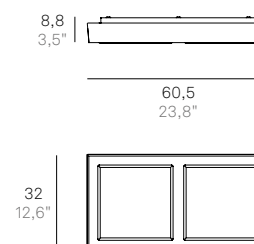

LL1302* **E27**
220-240V | 50-60Hz | 4x28W | **IP20**
Finiture disponibili / Available finishes
B Bianco / White
G Grigio / Grey
N Nero / Black

LD1302* **LED**
220-240V | 3000K | CRI>90 | 50-60Hz | 2x12,5W | 2x1350lm | beam angle 120° | **IP20**
Finiture disponibili / Available finishes
B3 Bianco / White
G3 Grigio / Grey
N3 Nero / Black

(*) Da completare con il codice della finitura colore / Complete with code of finish