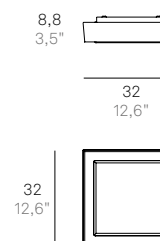

Lucca

Parete-soffitto / Wall-ceiling

LED 2700-4000K su richiesta / on request

LL1303* **E27**
220-240V | 50-60Hz | 2x28W | **IP20**
Finiture disponibili / Available finishes
B Bianco / White
G Grigio / Grey
N Nero / Black