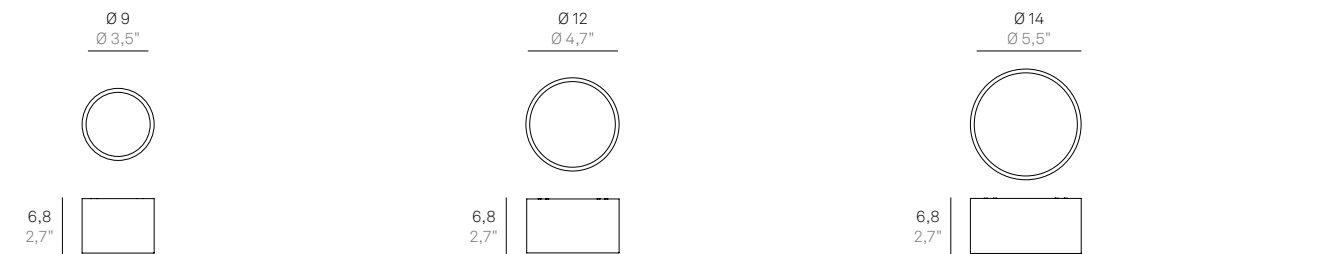

Mine

Parete-soffitto / Wall-ceiling

LD0960* LED

200-240V | 3000K | CRI>90 | 50-60Hz | 6W | 640lm | beam angle 109° | **IP40**

Finiture disponibili / Available finishes

A3 Alluminio satinato / Aluminum
B3 Bianco / White
N3 Nero opaco / Black

LD0961* LED

200-240V | 3000K | CRI>90 | 50-60Hz | 10,5W | 1086lm | beam angle 111° | **IP40**

Finiture disponibili / Available finishes

A3 Alluminio satinato / Aluminum
B3 Bianco / White
N3 Nero opaco / Black

LD0962* LED

200-240V | 3000K | CRI>90 | 50-60Hz | 14W | 1146lm | beam angle 118° | **IP40**

Finiture disponibili / Available finishes

A3 Alluminio satinato / Aluminum
B3 Bianco / White
N3 Nero opaco / Black