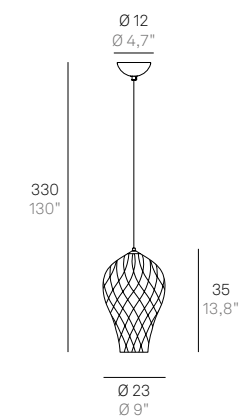

LBB31* **E27**

220-240V | 50-60Hz | 1x70W | **IP20**

Finiture disponibili / Available finishes

01	Trasparente / Clear
09	Fumé / Grey
20	Laguna / Lagoon
21	Bluino / Light blue

Rosone incluso
Canopy included