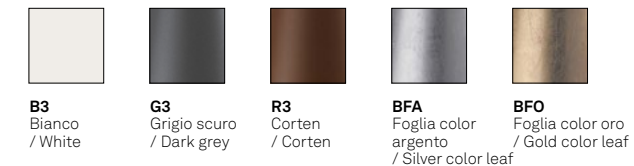

Cubetto

Modelli per uso interno a pagina 46
For Riga indoor use, see page 46

Lampada da parete con struttura in pressofusione di alluminio verniciato nei colori bianco opaco, grigio scuro o corten e diffusore in policarbonato trasparente. L'elevato grado di protezione (IP54) rende il prodotto adatto all'uso esterno ed interno. Provvista di regolazione meccanica indipendente del fascio luminoso sia sopra che sotto; cover personalizzabile con colori a richiesta.

Wall lamp with a matt white, dark grey or corten painted die-cast aluminium frame and a transparent polycarbonate diffuser. The high IP rating (IP54) makes the lamp ideal for indoor and outdoor use. It has independent control of the beam of light above and below; the color of the cover can be customised on request.

Cubetto

Parete / Wall

LD0052* **LED**

220-240V | 3000K | CRI>90 | 50-60Hz | 6,5W | 638lm | beam angle 58° | **IP54**

Finiture disponibili / Available finishes

B3	Bianco / White
G3	Grigio scuro / Dark grey
R3	Corten / Corten
BFA	Foglia color argento / Silver color leaf
BFO	Foglia color oro / Gold color leaf

AVVERTENZE / REMARKS

Le lampade con finitura foglia color oro e foglia color argento non sono adatte per uso esterno.
The lamps with gold color leaf and silver color leaf are not suitable for outdoor use.

(*) Da completare con il codice della finitura colore / Complete with code of finish