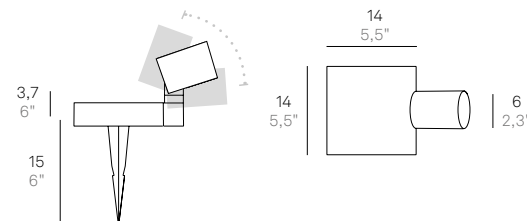

LD0404* **LED**

3,7V | 3000K | CRI>80 | 1,3W | 102lm | beam angle 28° | **IP65**

Finiture disponibili / Available finishes

G3 Grigio scuro / Dark grey

Ricarica / Charge:

5-8 h (luce solare / sunshine)

Durata batteria / Work time: 7h

Batteria compatibile a pag 211

Compatible battery at pag 211

Cod. **BAT04701906701901**

INCLUSO / INCLUDED

1. Metodo di fissaggio corretto:

Lampada fissata sul terreno con picchetto in metallo.

Correct fixing procedure:

Lamp fixed in the ground with a metal peg.

Modalità di installazioni differenti da quelle illustrate sono da ritenersi non idonee.
Installation procedures other than those illustrated are considered unsuitable.

(*) Da completare con il codice della finitura colore / Complete with code of finish

Paletto / Bollard Dotata di sensore crepuscolare e di movimento / Fitted with dusk and motion sensors