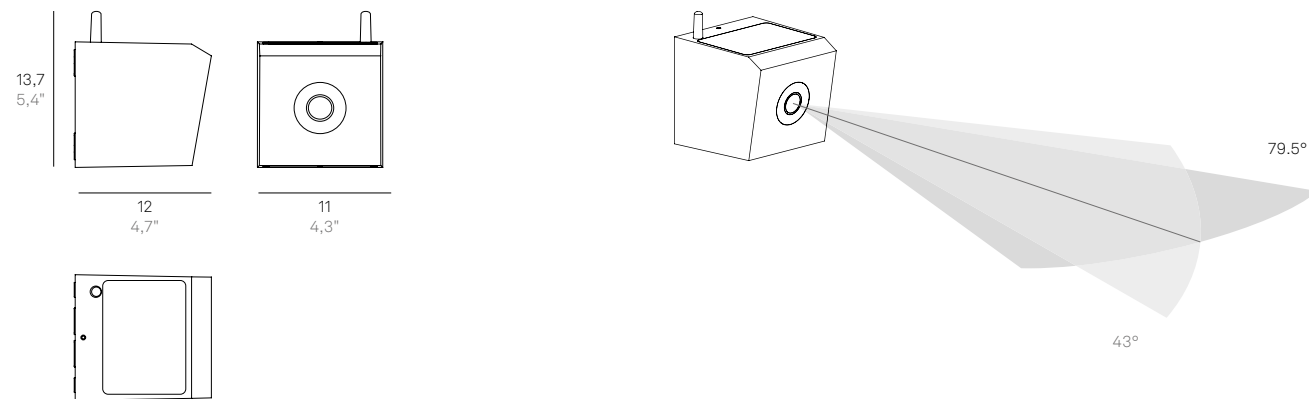

See You

B3
Bianco
/ White

G3
Grigio scuro
/ Dark grey

R3
Corten
/ Corten

Parete / Wall

LD0990* LED WI-FI

220-240V | 2700-6000K | CRI>85 | 50-60Hz
| 12W | 2x380-2x473lm | beam angle 86° |
IP65

Finiture disponibili / Available finishes

B3 Bianco / White
G3 Grigio scuro / Dark grey
R3 Corten / Corten

Visione fotocamera / Camera vision (16:9)

Angolo orizzontale / Horizontal angle: 79,5°
Angolo verticale / Vertical angle: 43°
Angolo diagonale / Diagonal corner: 94°

AVVERTENZE / REMARKS

Per poter funzionare, la lampada deve essere collegata a una rete Wi-Fi con frequenza 2,4 GHz.

In order to work, the lamp must be connected to a 2.4 GHz frequency Wi-Fi network.